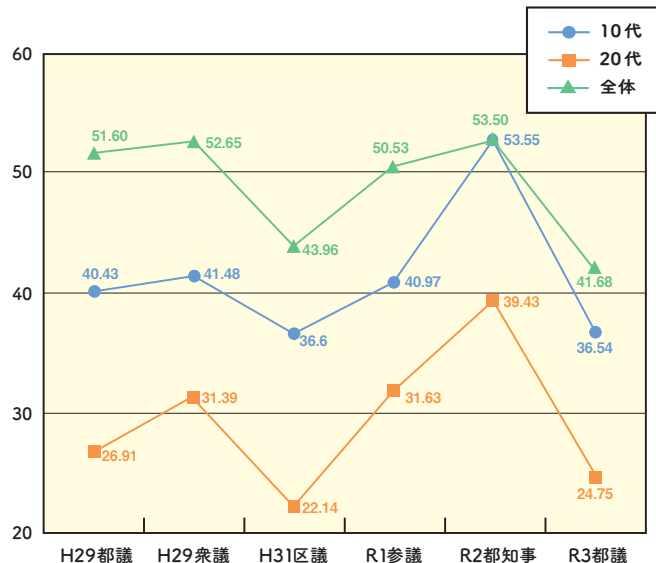

全期日前投票所の
混雑状況がわかる

全ての期日前投票所のリアルタイム混雑状況がご確認いただけます。
※ 区のホームページからも確認できます。

投票日に行けない方は、
期日前投票所に行きましょう！

板橋区明るい選挙 啓発ポスターコンクール

板橋区では、「明るい選挙啓発ポスターコンクール審査会」を開催しています。区内小・中学校から、毎年優秀な作品をたくさんご応募いただいております。優秀作品は、「東京都明るい選挙啓発ポスターコンクール審査会」に出展され、板橋区役所で開催される展示会に展示されます。また、区のホームページでご覧いただけます。

毎年「明るく、楽しく、美しいポスターをお待ちしております!!」
みなさん是非ご応募ください。

近年の板橋区における 投票率

昨年は、若年層の投票率は飛躍的に高まりましたが、今年7月の東京都議会議員選挙では、10歳代～20歳代の投票率が低い状態となり、今後も若年層の持続的な政治への関心を高める取組みが必要となります。

コロナ対策をして投票しましょう!

各投票所で行なう主な感染防止対策

投票所に
アルコール
消毒液を設置