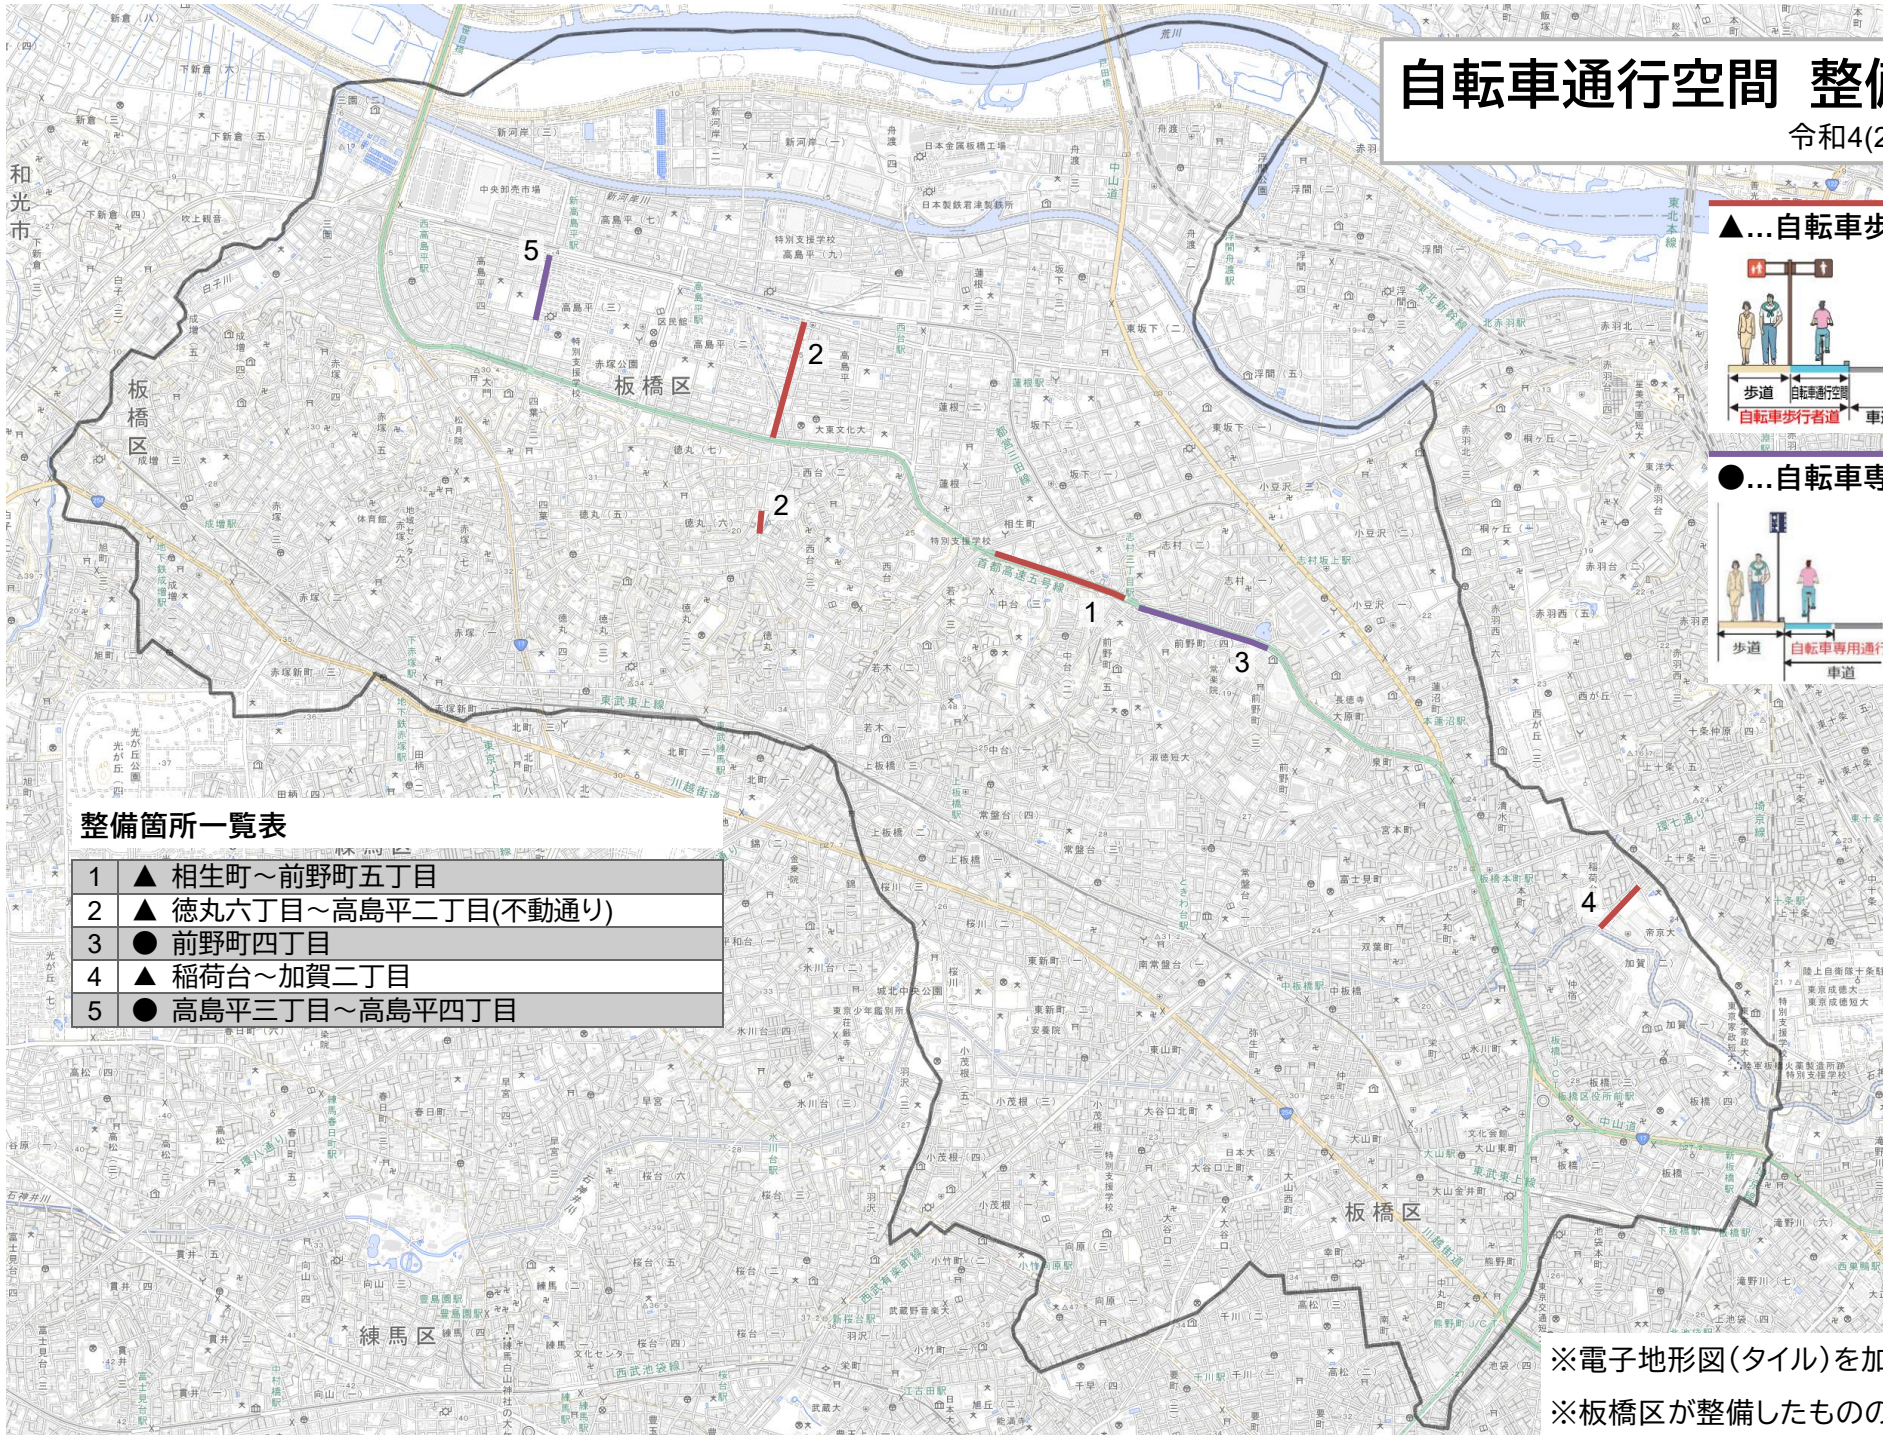

# 自転車通行空間 整備箇所図

令和4(2022)年9月現在

## ▲...自転車歩行者道

## ●...自転車専用通行帯

### 整備箇所一覧表

1	▲ 相生町～前野町五丁目
2	▲ 徳丸六丁目～高島平二丁目(不動通り)
3	● 前野町四丁目
4	▲ 稲荷台～加賀二丁目
5	● 高島平三丁目～高島平四丁目

※電子地形図(タイル)を加工して作成  
 ※板橋区が整備したもののみ掲載