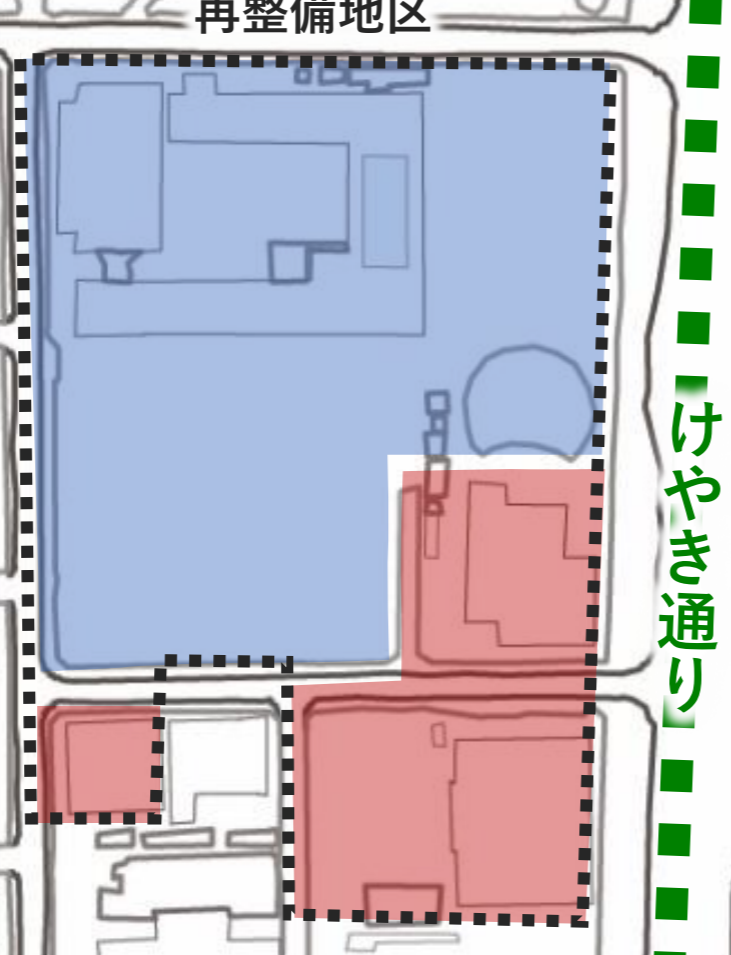

【第2期】
にぎわい・交流創造ゾーン

- 地域住民の居住の安定に配慮した住宅機能を配置しつつ、主に交流人口の増加や地域の魅力増大に資する機能を配置し、にぎわいや地域内外の交流を創出するエリア
- UR都市機構所有地の一部交換及び民間事業者との連携により、商業・業務機能や知と文化の交流機能の強化を図る

【第3期】
民間連携ウェルフェアゾーン

- 民間事業者との連携による区有地の活用により、主に「ウェルフェア」や「健康づくり」の面から地域住民の生活の質の向上や交流の創出に資する機能を配置するエリア
- 周辺の民間施設の再生と連携した活用を検討していく

【第4期】
都市再生連鎖ゾーン

- 連鎖的都市再生を次のステップにつなげるエリア

交流核全体での取組

- ソフトの取組をできるところから早期にスタートし、その成果を段階的な事業展開に活かすことで、交流の創出につなげる
- 段階に応じて、DX・ニューノーマル・ゼロカーボン等、その時点の社会情勢の変化や新たな技術を踏まえた取組を進める
- 道路空間と街区内部との連続性を意識し、にぎわいや回遊性を生み出すウォークラブルな歩行空間を形成する
- 高島平の特長ある景観・街並みの形成に向けて、段階的な施設整備においては、デザインの統一性や全体の調和に配慮する