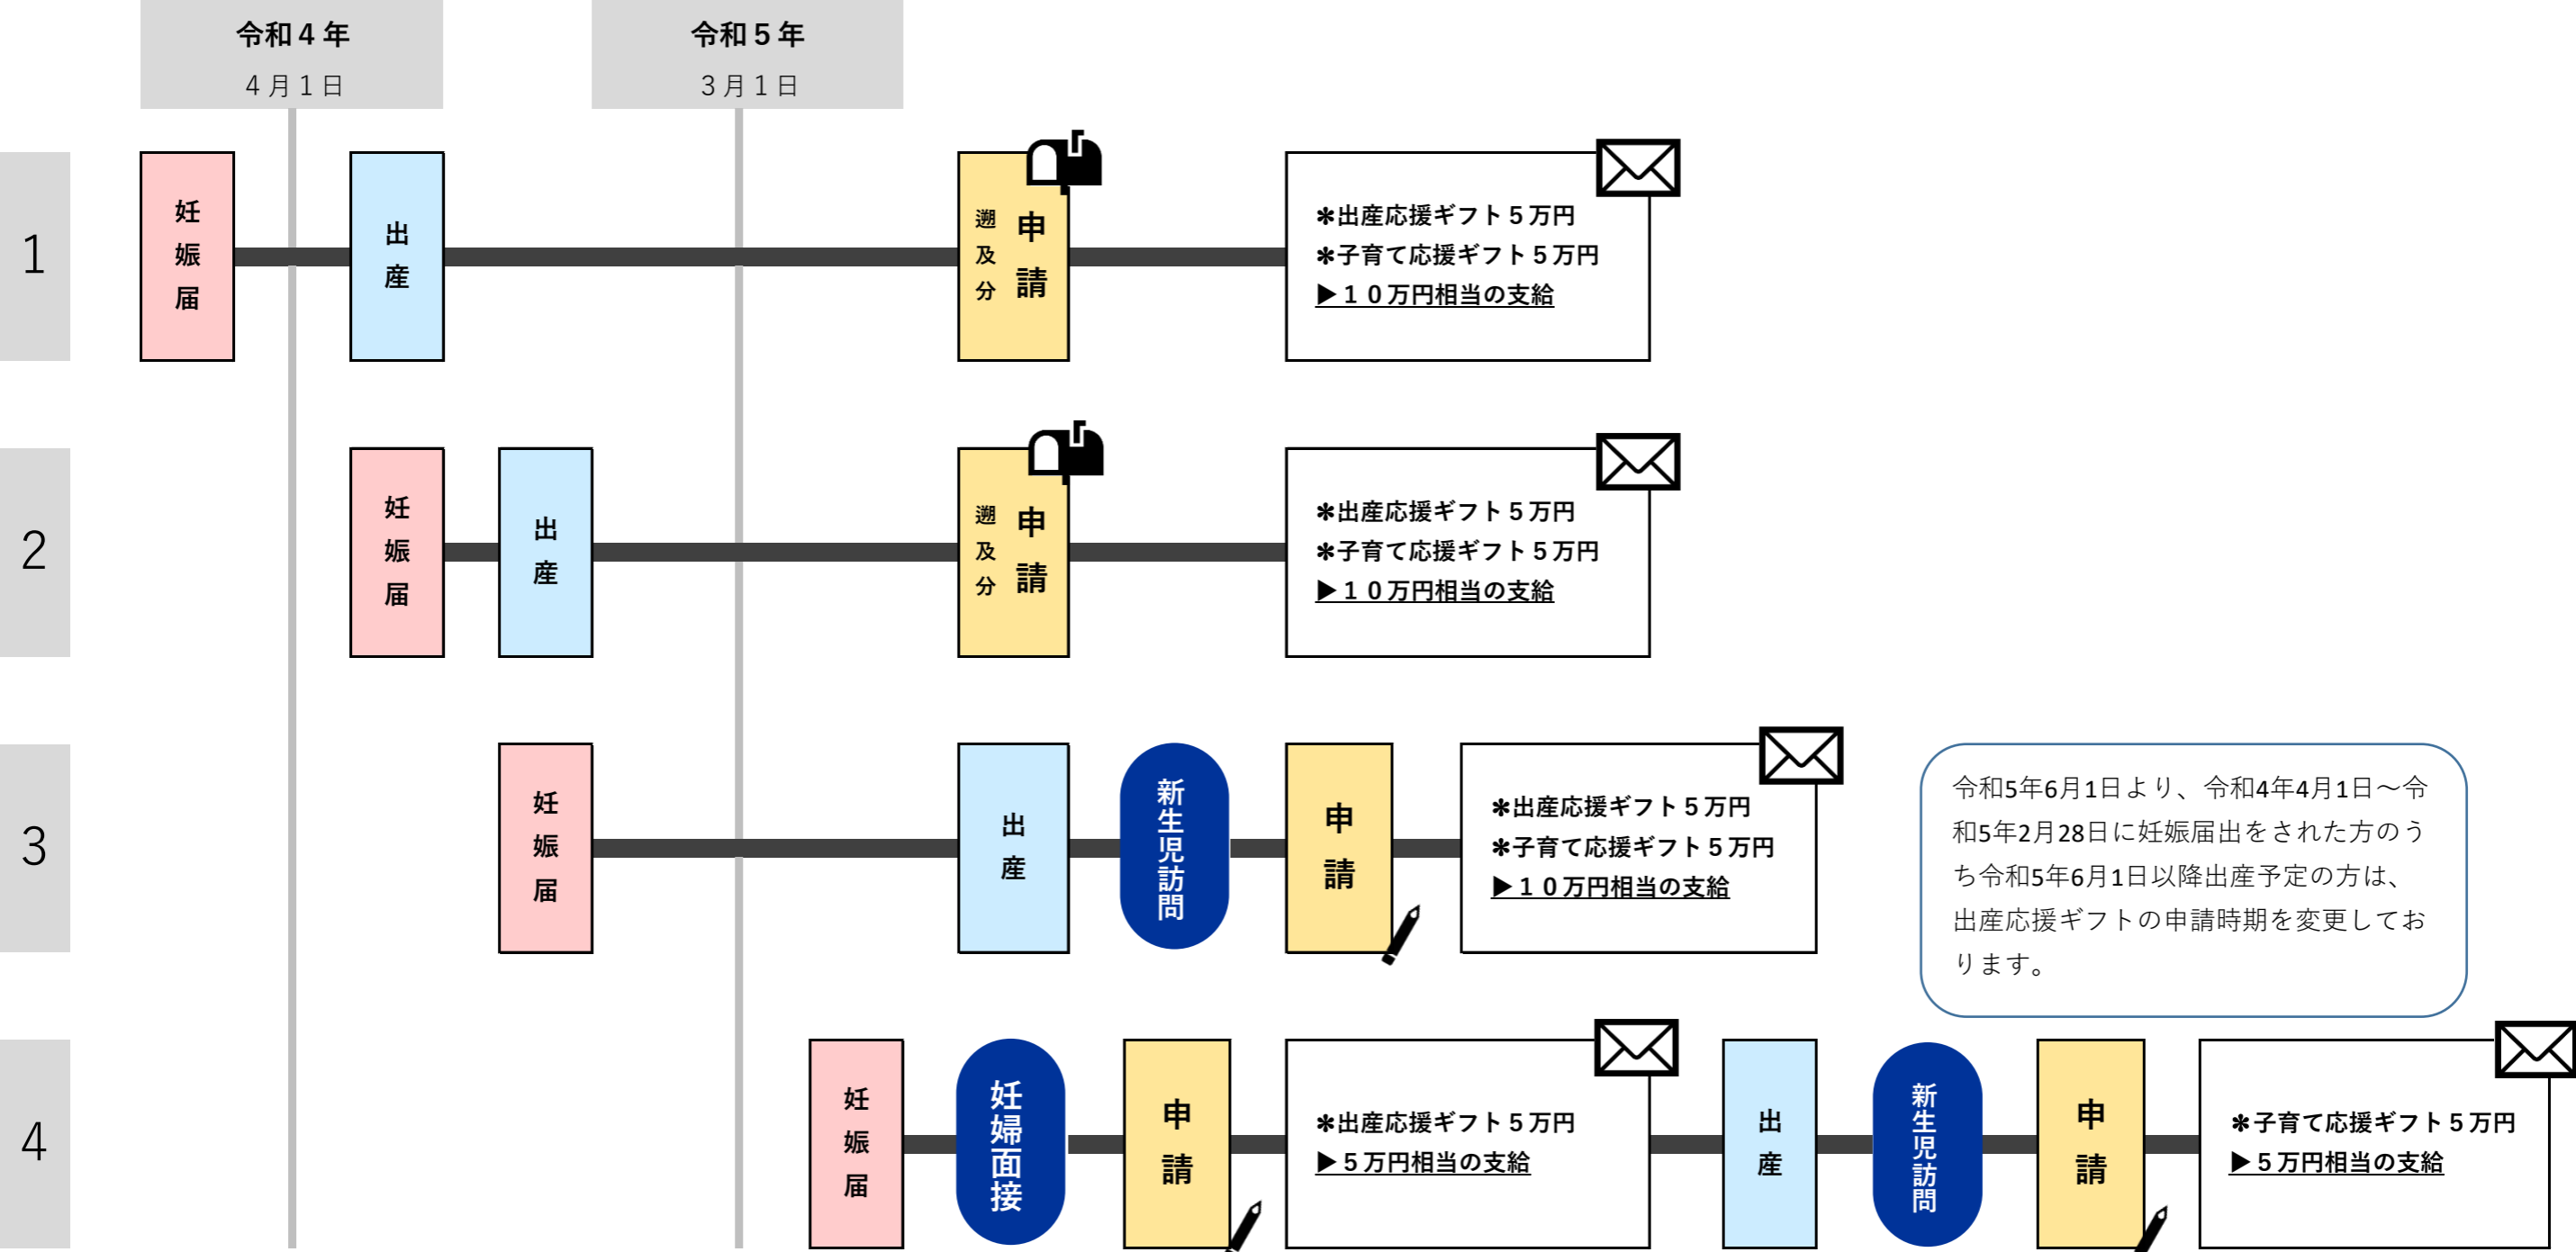

板橋区出産・子育て応援事業

令和5年3月1日以降

令和5年5月22日時点

※令和5年4月1日以降に生まれたお子さまは、東京都が行っている「東京都出産応援事業（赤ちゃんファースト）」と合わせて1枚のギフトカードとなります。