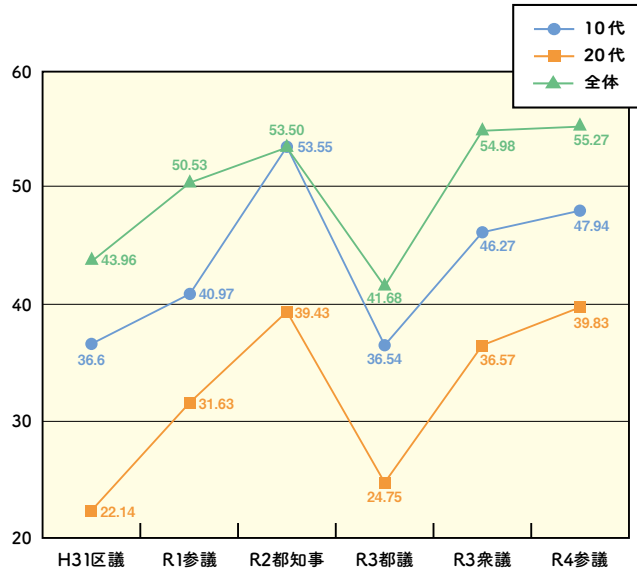

全期日前投票所の
混雑状況がわかる

全ての期日前投票所のリアルタイム混雑状況がご確認いただけます。
※ 区のホームページからアクセスできます。

投票日に行けない方は、
期日前投票所に行きましょう！

板橋区明るい選挙啓発ポスターコンクール

板橋区では、「明るい選挙啓発ポスターコンクール審査会」を開催しています。区内小・中・高等学校から、毎年優秀な作品をたくさんご応募いただいております。優秀作品は、「東京都明るい選挙啓発ポスターコンクール審査会」に出展され、板橋区役所で開催される展示会に展示されます。また、区のホームページでご覧いただけます。

毎年「明るく、楽しく、美しいポスターをお待ちしております!!」
みなさん是非ご応募ください。

近年の板橋区における投票率

昨年7月の参議院議員選挙では、10歳代の投票率が47.94%、20歳代が39.83%、でした。10代は令和2年東京都知事選挙に次ぐ高い投票率であり、20代では近年で一番の投票率でした。新型コロナウイルス感染症の拡大によって、若年層の生活にも大きな影響が出たことから、政治への関心が高まったと推移されます。