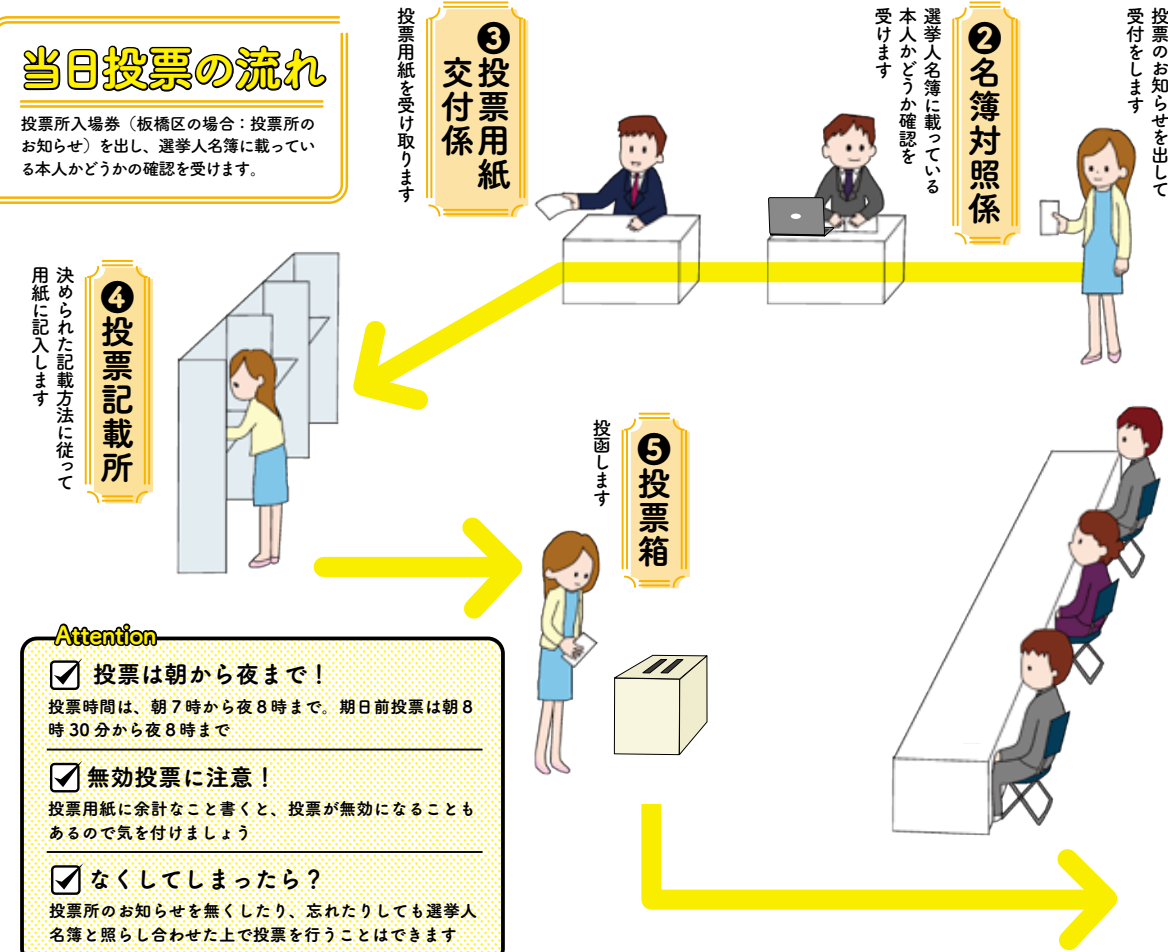

選挙人名簿に載っている
本人かどうか確認を
受けます

③ 投票用紙 交付係

投票用紙を受け取ります

④ 投票記載所

決められた記載方法に従って
用紙に記入します

⑤ 投票箱

投函します

当日投票の流れ

投票所入場券（板橋区の場合：投票所のお知らせ）を出し、選挙人名簿に載っている本人かどうかの確認を受けます。

Attention

投票は朝から夜まで！

投票時間は、朝7時から夜8時まで。期日前投票は朝8時30分から夜8時まで

無効投票に注意！

投票用紙に余計なこと書くと、投票が無効になることもあるので気を付けましょう

なくしてしまったら？

投票所のお知らせを無くしたり、忘れてしても選挙人名簿と照らし合わせた上で投票を行うことができます