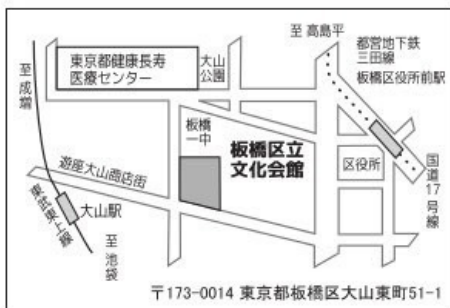

高山芸術座を舞台に、  
夢と挫折が交差する人情芝居。  
ご期待下さい。

【チケット発売日】6月8日(木)

**2023年7月15日(土)・16日(日) 会場：板橋区立文化会館 小ホール****日 時**

※開場は開演の45分前です

**2023年7月15日(土)・16日(日)**

## ▼公演日程

7月	15日(土)	16日(日)
14時	●	●
16時		

**場 所****板橋区立文化会館 小ホール**

東武東上線「大山」駅 北口から徒歩約3分・南口から徒歩約5分  
都営三田線「板橋区役所前」駅 A3出口から徒歩約7分  
※駐車場はございません。

**料 金**

※前売・当日とも

- 大人 … 3,000円
- 中学生以下 … 2,000円
- 特別割引
- 障害者手帳等をお持ちのかた … 2,500円  
※証明となるもの(障害者手帳等)をご持参ください。
- ※日時指定、全席自由席です。
- ※未就学児のご入場はご遠慮いただいております。