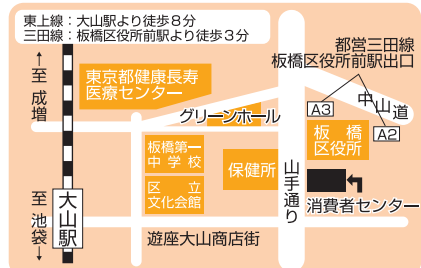

【2次元コード】

フードドライブの問合せ：板橋区資源循環推進課資源循環協働係 03-3579-2258

【フードドライブ開催情報】

ご家庭で眠っている未開封の食品をお持ちください。会場では板橋区消費生活展を開催しています。フードドライブ受付やクイズラリー、手芸手作り体験などイベントもりだくさん。

日時 11月26日（日）10～16時
会場 板橋区立中央図書館ホール（常盤台4-3-1）
主催 板橋区消費生活展実行委員会・板橋区

板橋区消費生活展では
こんな食品を集めています

【2次元コード】

商品の購入や契約など消費生活にかかわる相談を無料で受け付けています。

板橋区消費者センター

☎ 03-3962-3511（相談専用）

〈受付時間〉月曜～金曜 9:00～16:30（祝日・年末年始を除く）
〒173-0004 板橋区板橋2-65-6 板橋区情報処理センター7階

消費生活ホットライン ☎（局番なし）188

お近くの消費生活相談窓口につながります

まずはお電話を！

イベント情報 くらしフェスタいたばし 2023

消費者団体主催講座

会場 板橋区消費者センター勉強室
板橋区板橋 2-65-6
板橋区情報処理センター7階

1 リフォーム講座 (衣料)

内 容:開運お守りを作りましょう (2袋)

日 時: 11/13(月) 10:00-12:00

定 員: 20人 費用: 800円

持ち物: 縫い針、待ち針、白糸

主 催: 八重桜の会

4 椅子ヨガ講座

内 容: 椅子に座って、手足をほぐしましょう

日 時: 11/22(水) 13:30-15:30

定 員: 15人 費用: 0円

持ち物: タオル、飲み物

主 催: 新日本婦人の会板橋支部