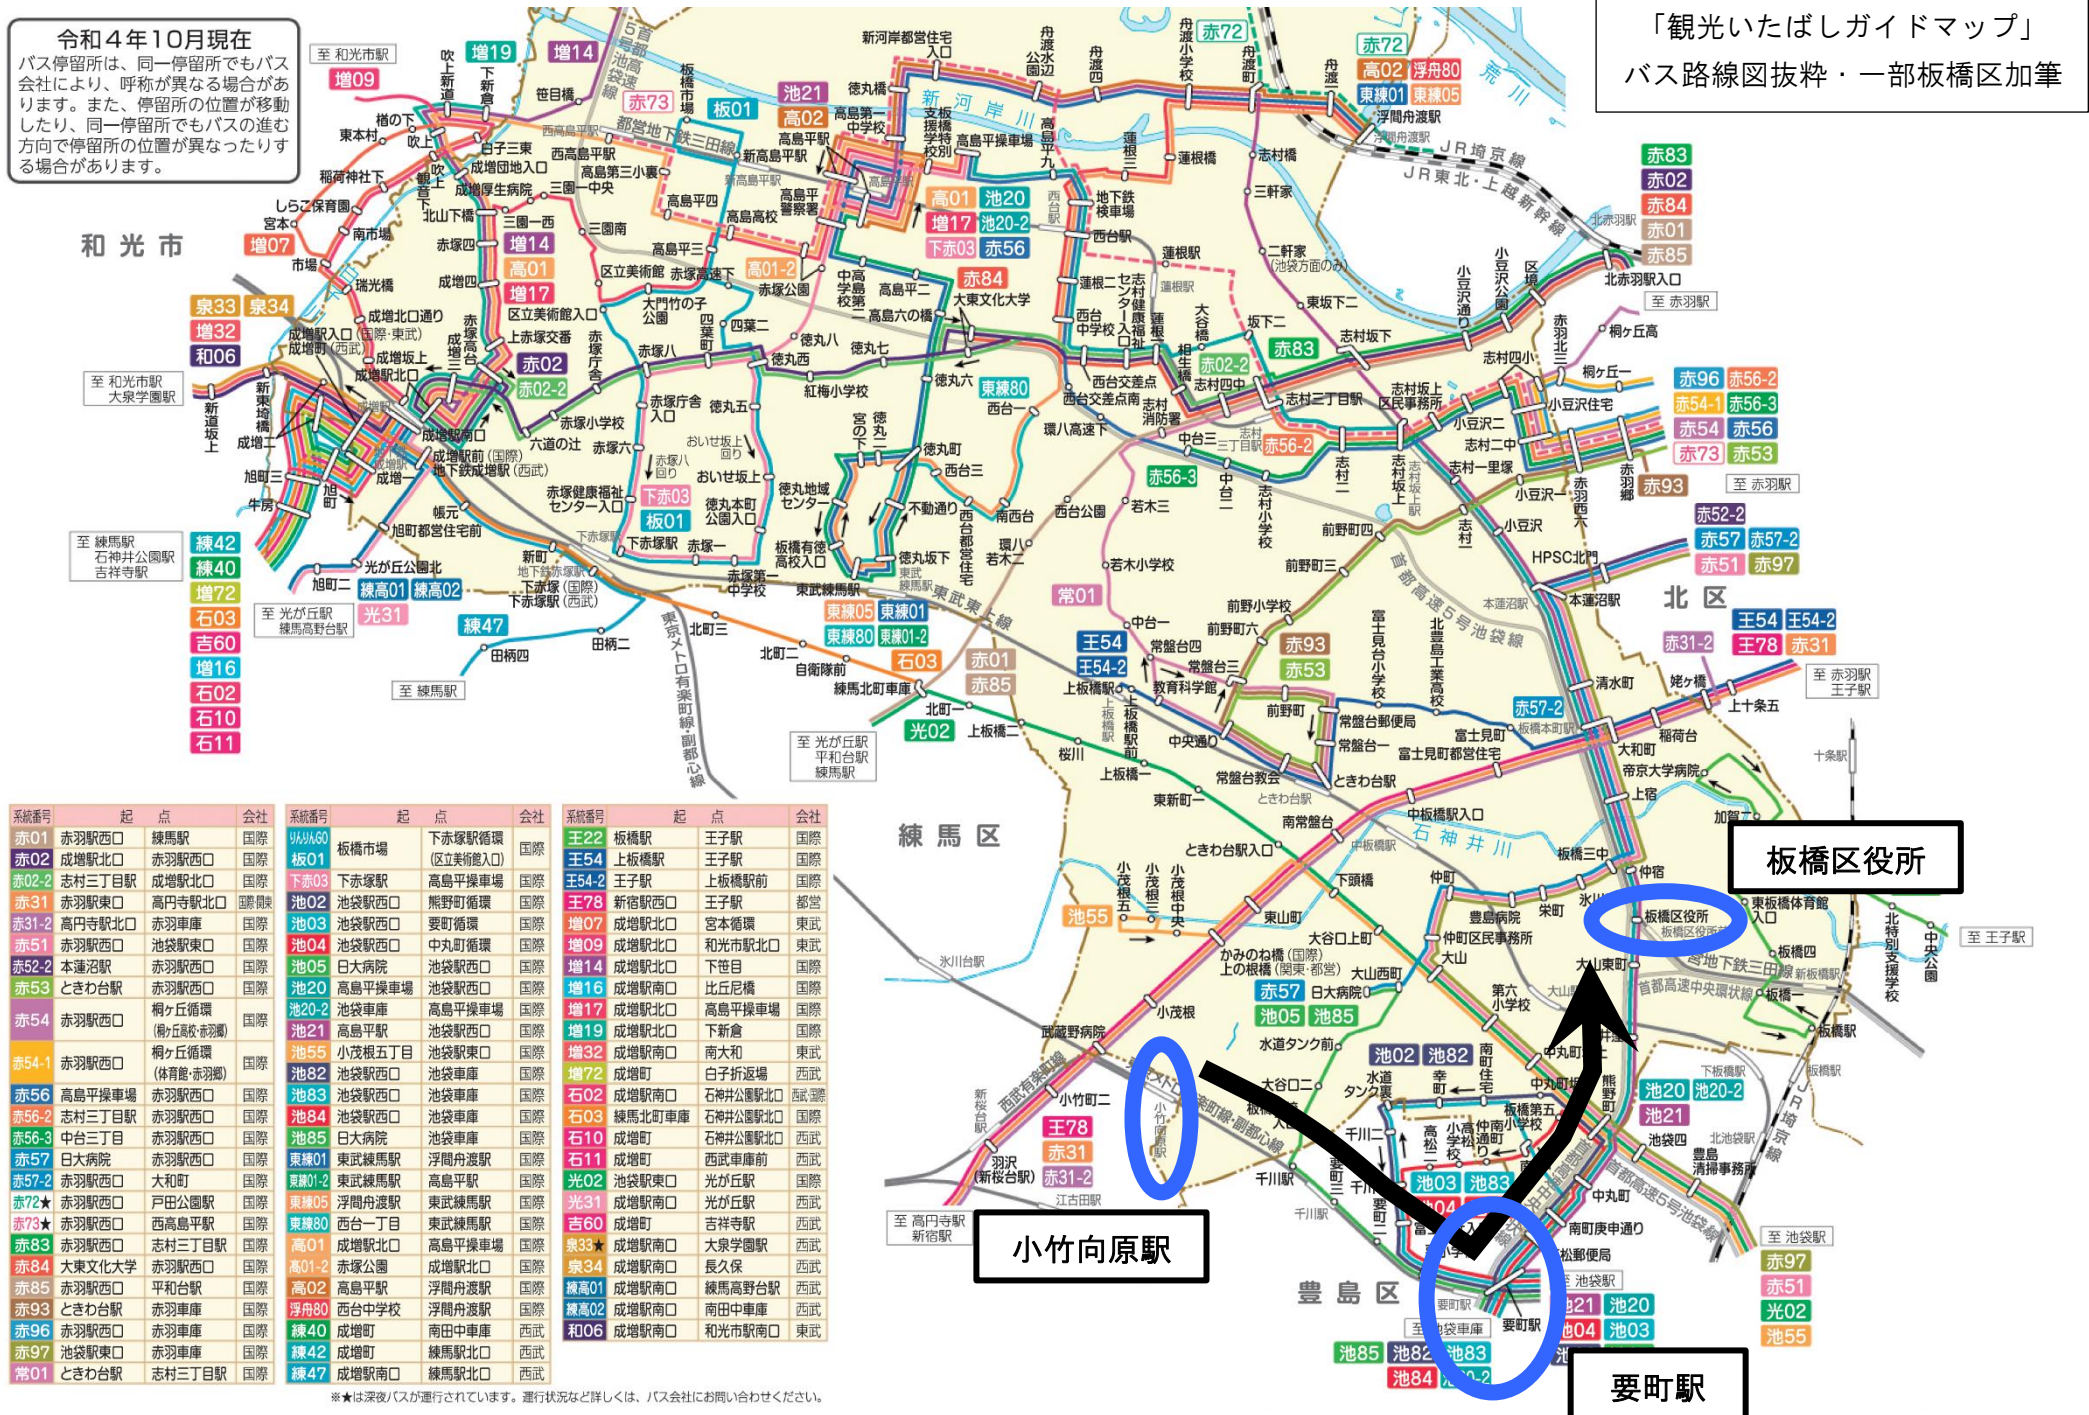

令和4年10月現在

バス停留所は、同一停留所でもバス会社により、呼称が異なる場合があります。また、停留所の位置が移動したり、同一停留所でもバスの進む方向で停留所の位置が異なったりする場合があります。

「観光いたばしガイドマップ」
バス路線図抜粋・一部板橋区加筆

系統番号	起 点	社 会	系統番号	起 点	社 会	系統番号	起 点	社 会			
赤01	赤羽駅西口	練馬駅	国際	赤01	赤羽駅西口	練馬駅	国際	赤01	赤羽駅西口	練馬駅	国際
赤02	成増駅北口	赤羽駅西口	国際	赤02	成増駅北口	赤羽駅西口	国際	赤02	成増駅北口	赤羽駅西口	国際
赤02-2	志村三丁目駅	成増駅北口	国際	赤02-2	志村三丁目駅	成増駅北口	国際	赤02-2	志村三丁目駅	成増駅北口	国際
赤31	赤羽駅東口	高円寺駅北口	国際	赤31	赤羽駅東口	高円寺駅北口	国際	赤31	赤羽駅東口	高円寺駅北口	国際
赤31-2	高円寺駅北口	赤羽駅東口	国際	赤31-2	高円寺駅北口	赤羽駅東口	国際	赤31-2	高円寺駅北口	赤羽駅東口	国際
赤51	赤羽駅西口	池袋駅東口	国際	赤51	赤羽駅西口	池袋駅東口	国際	赤51	赤羽駅西口	池袋駅東口	国際
赤52-2	本蓮沼駅	赤羽駅西口	国際	赤52-2	本蓮沼駅	赤羽駅西口	国際	赤52-2	本蓮沼駅	赤羽駅西口	国際
赤53	ときわ台駅	赤羽駅西口	国際	赤53	ときわ台駅	赤羽駅西口	国際	赤53	ときわ台駅	赤羽駅西口	国際
赤54	赤羽駅西口	桐ヶ丘循環	国際	赤54	赤羽駅西口	桐ヶ丘循環	国際	赤54	赤羽駅西口	桐ヶ丘循環	国際
赤54-1	赤羽駅西口	桐ヶ丘循環	国際	赤54-1	赤羽駅西口	桐ヶ丘循環	国際	赤54-1	赤羽駅西口	桐ヶ丘循環	国際
赤56	高島平操車場	赤羽駅西口	国際	赤56	高島平操車場	赤羽駅西口	国際	赤56	高島平操車場	赤羽駅西口	国際
赤56-2	志村三丁目駅	赤羽駅西口	国際	赤56-2	志村三丁目駅	赤羽駅西口	国際	赤56-2	志村三丁目駅	赤羽駅西口	国際
赤56-3	中台三丁目	赤羽駅西口	国際	赤56-3	中台三丁目	赤羽駅西口	国際	赤56-3	中台三丁目	赤羽駅西口	国際
赤57	日大病院	赤羽駅西口	国際	赤57	日大病院	赤羽駅西口	国際	赤57	日大病院	赤羽駅西口	国際
赤57-2	赤羽駅西口	大和町	国際	赤57-2	赤羽駅西口	大和町	国際	赤57-2	赤羽駅西口	大和町	国際
赤72	赤羽駅西口	戸田公園駅	国際	赤72	赤羽駅西口	戸田公園駅	国際	赤72	赤羽駅西口	戸田公園駅	国際
赤73	赤羽駅西口	西高島平駅	国際	赤73	赤羽駅西口	西高島平駅	国際	赤73	赤羽駅西口	西高島平駅	国際
赤83	大東文化大学	赤羽駅西口	国際	赤83	大東文化大学	赤羽駅西口	国際	赤83	大東文化大学	赤羽駅西口	国際
赤84	赤羽駅西口	平和台駅	国際	赤84	赤羽駅西口	平和台駅	国際	赤84	赤羽駅西口	平和台駅	国際
赤85	ときわ台駅	赤羽駅東口	国際	赤85	ときわ台駅	赤羽駅東口	国際	赤85	ときわ台駅	赤羽駅東口	国際
赤93	ときわ台駅	赤羽駅東口	国際	赤93	ときわ台駅	赤羽駅東口	国際	赤93	ときわ台駅	赤羽駅東口	国際
赤96	赤羽駅西口	赤羽駅東口	国際	赤96	赤羽駅西口	赤羽駅東口	国際	赤96	赤羽駅西口	赤羽駅東口	国際
赤97	池袋駅東口	赤羽駅東口	国際	赤97	池袋駅東口	赤羽駅東口	国際	赤97	池袋駅東口	赤羽駅東口	国際
常01	ときわ台駅	志村三丁目駅	国際	常01	ときわ台駅	志村三丁目駅	国際	常01	ときわ台駅	志村三丁目駅	国際

※★は深夜バスが運行されています。運行状況など詳しくは、バス会社にお問い合わせください。