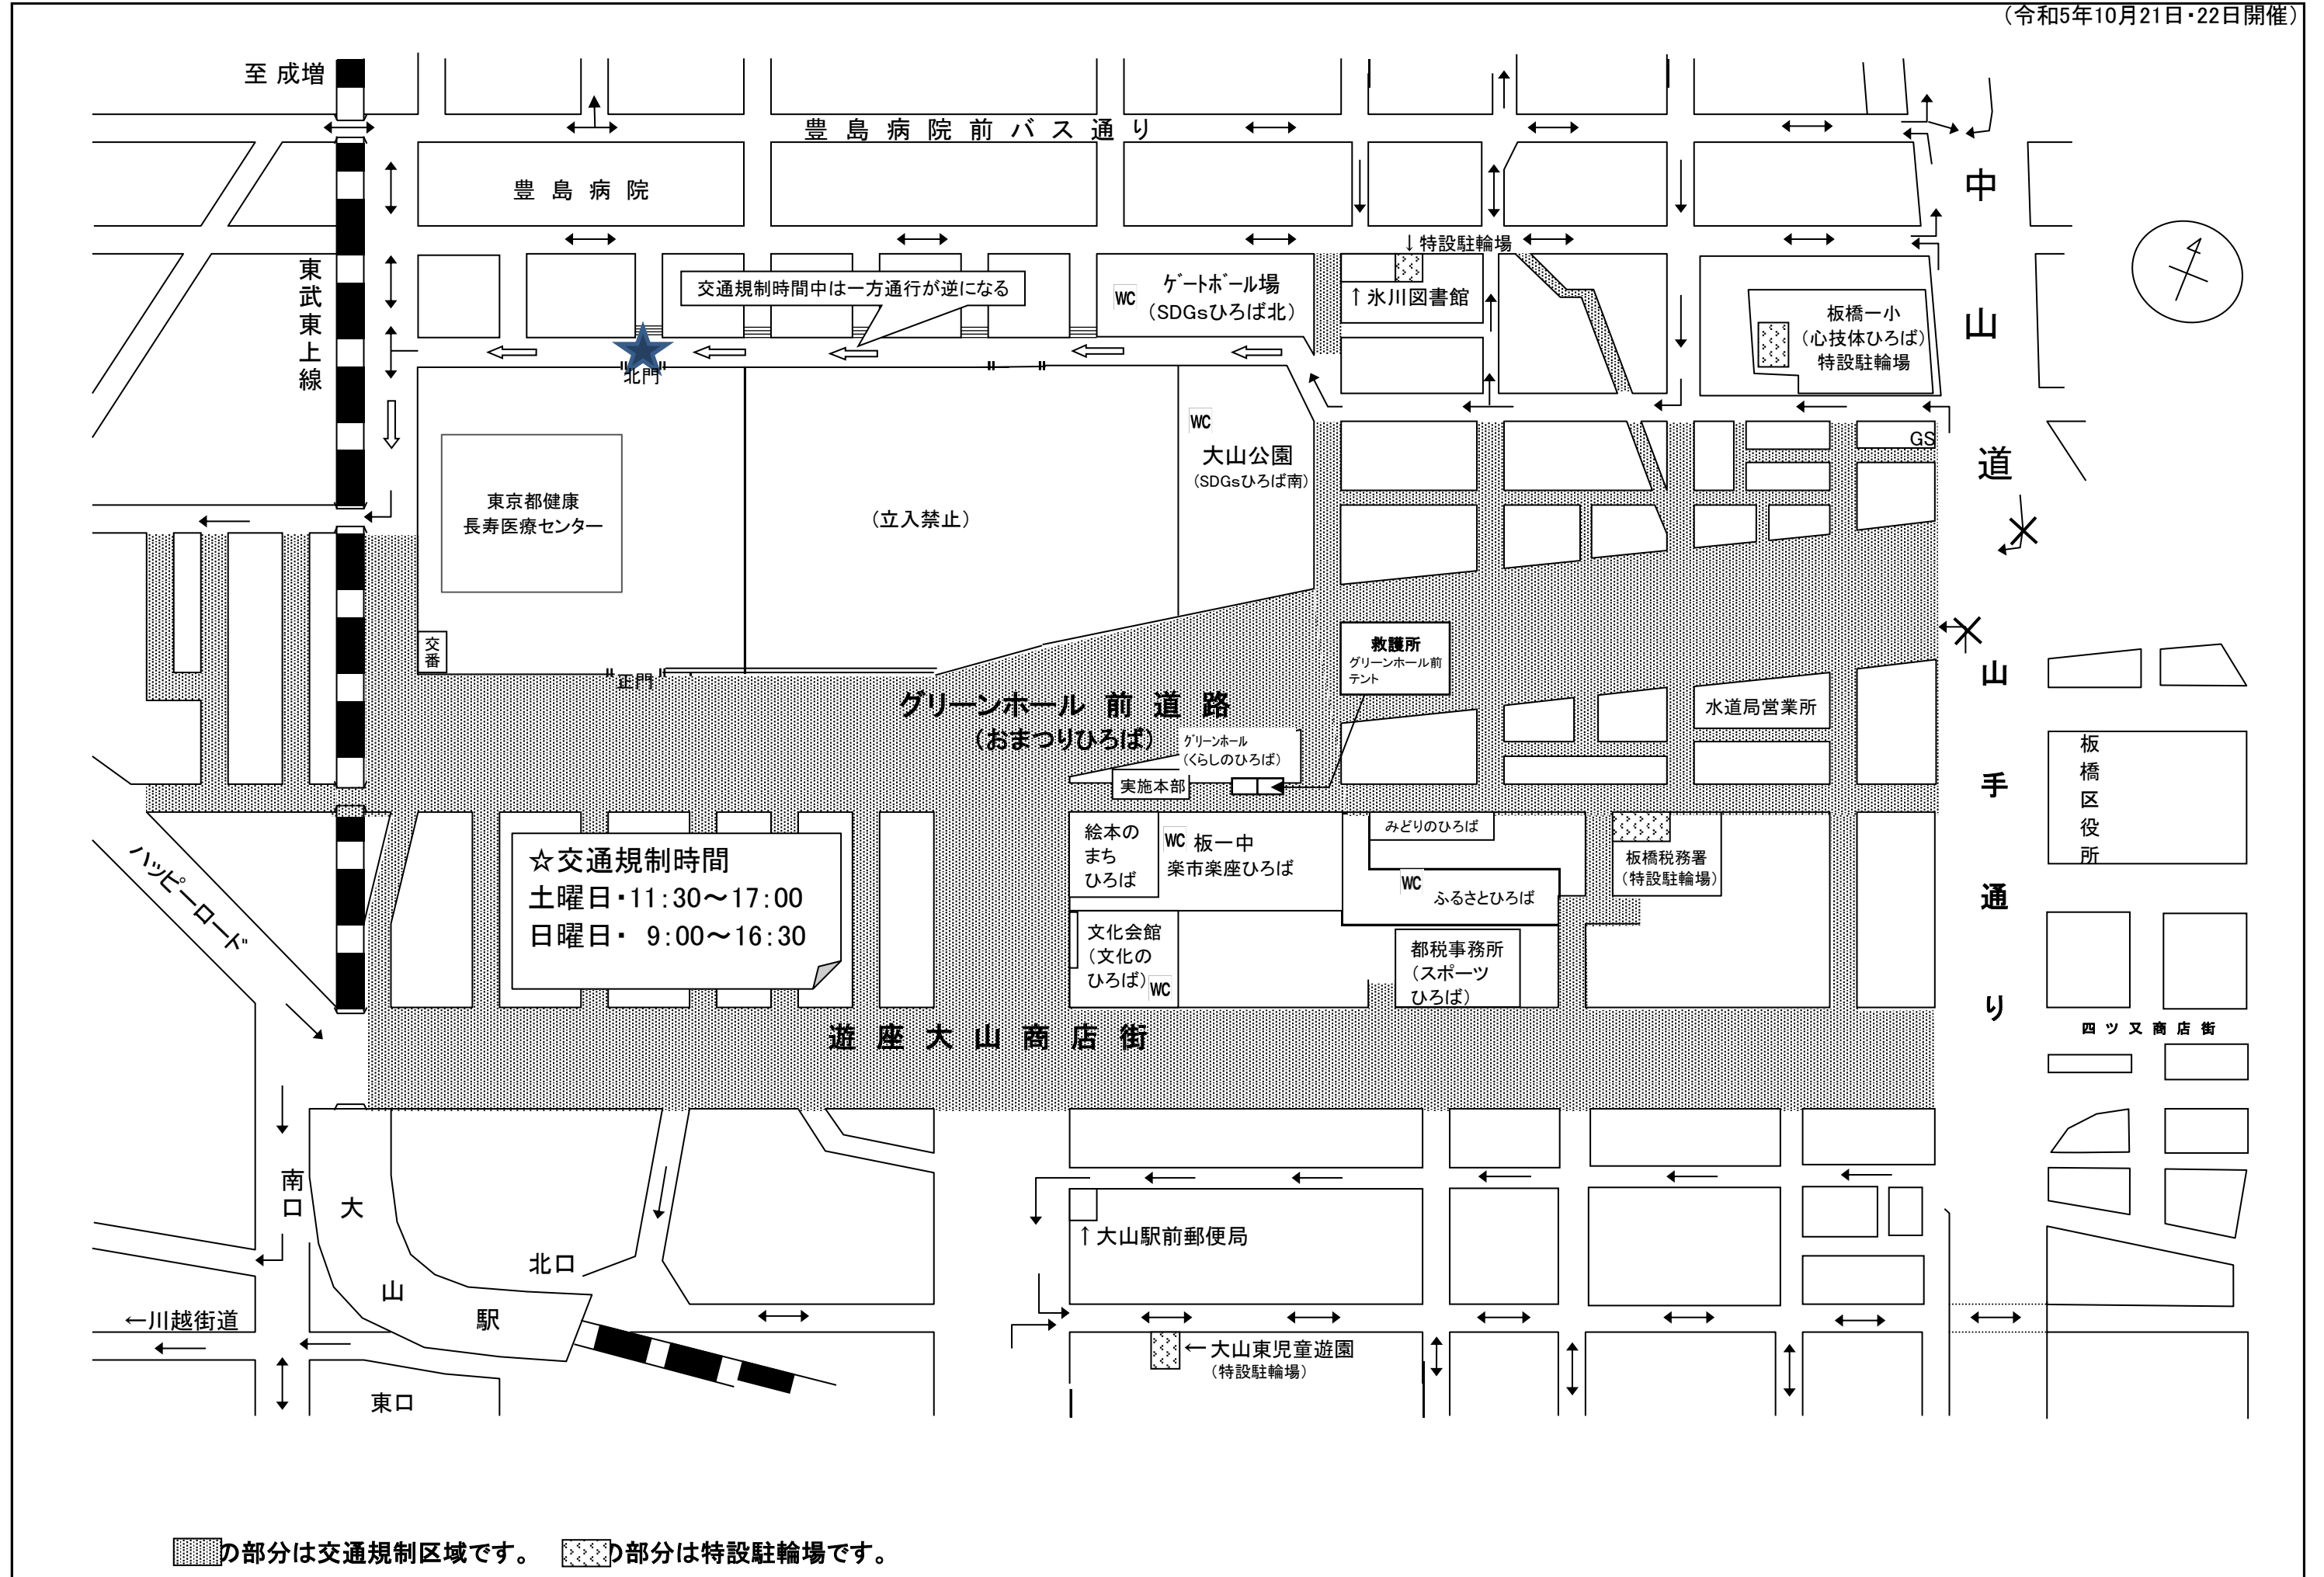

第52回 板橋区民まつり 交通規制および会場周辺案内図

(令和5年10月21日・22日開催)

※規制中は、健康長寿医療センター北側道路の一方通行が通常とは逆になりますのでご注意ください。