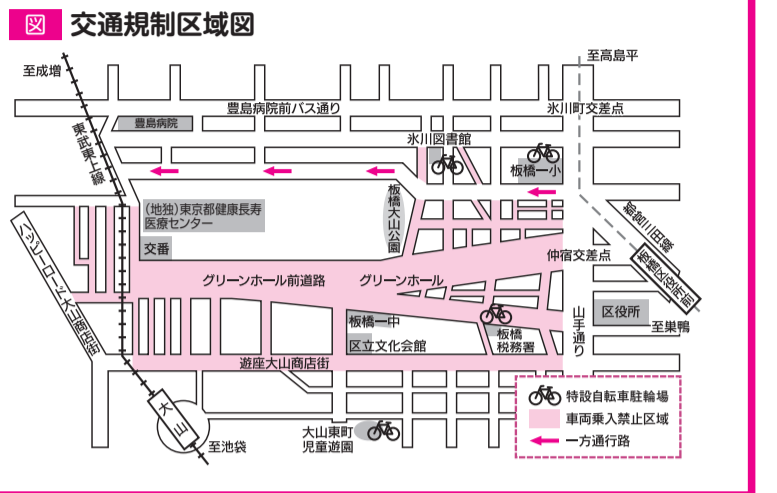

シニアのスマートフォン体験会

▶**とき・ところ**
●11月6日(月)…富士見地域センター
●11月15日(水)…舟渡ホール
●11月20日(月)…北野ホール
※10時~13時・14時~17時、各1回制。
▶**内容**=講義「スマートフォンの使い方」※スマートフォンの無料貸出あり ▶**対象**=都内在住で、60歳以上の方 ▶**定員**=各回50人(抽選) ▶**申込**=各実施日の7日前まで、電話で、スマートフォン普及啓発事業事務局 ☎050-5536-6049(平日、9時~17時) ▶**問**=IT推進課DX推進係 ☎3579-2043

区民防災大学防災個別コース

▶**コース・とき・ところ(各1日制)**
●避難所…12月2日(土)、板橋フレンドセンター
●要配慮者…来年1月13日(土)、災害対策室(区役所4階)
※9時30分~11時30分※講習
▶**対象**=区内在住の方 ▶**定員**=各コース50人(抽選)※申込方法など詳しくは、区ホームページをご覧ください。 ▶**問**=地域防災支援課地域支援係 ☎3579-2152

板橋区民まつり当日の交通規制にご協力ください

▶**規制時間**=10月21日(土)11時30分~17時・22日(日)9時~16時30分 ▶**ところ**=グリーンホール前道路および周辺※規制時間内は、(地独)東京都健康長寿医療センター北側区道の一方通行が通常とは逆になります。※規制区域内には自転車の乗り入れもできませんので、特設自転車駐輪場をご利用ください(☎参照)。※ご来場は、公共交通機関をご利用ください。 ▶**問**=くらしと観光課事業推進係 ☎3579-2251