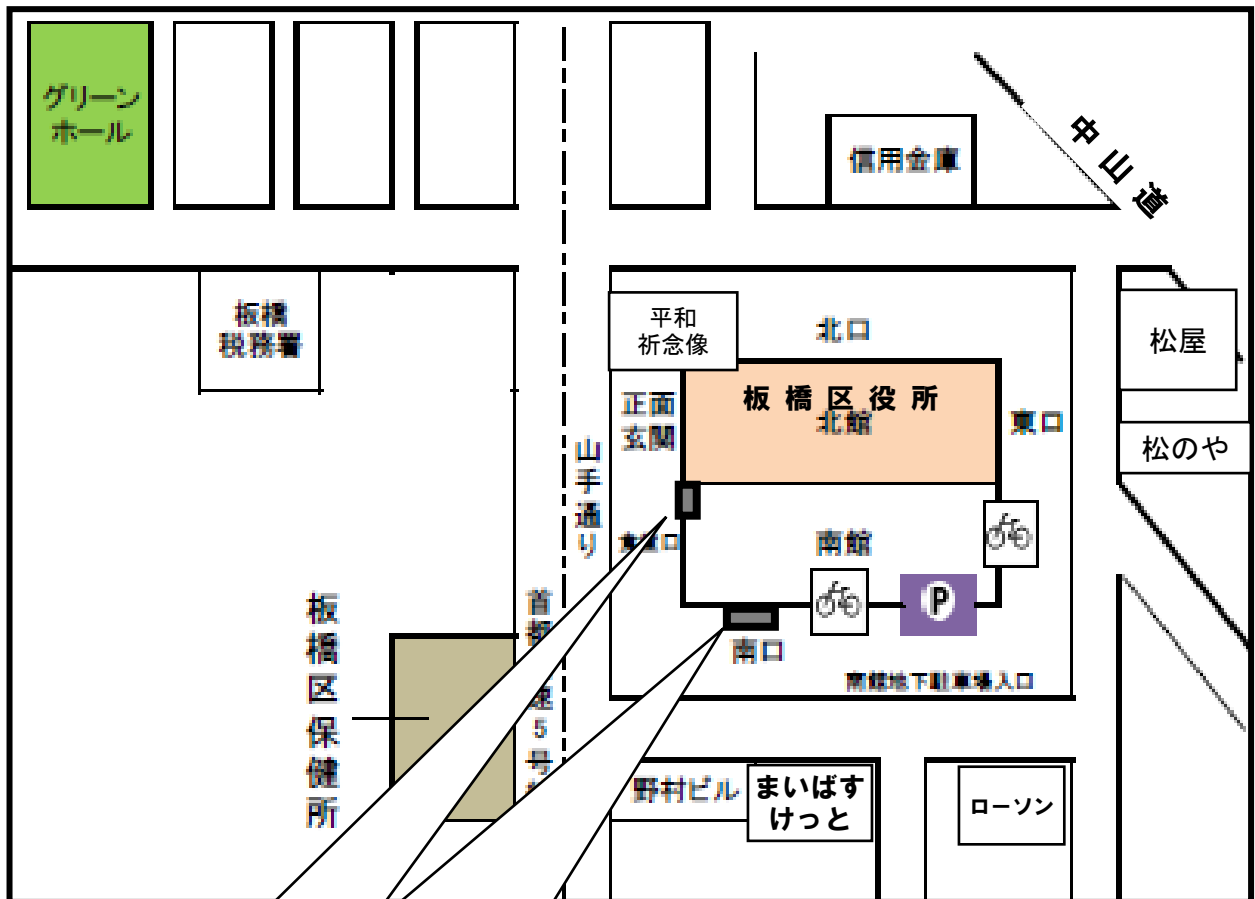

板橋区役所 (選考会場)

所在地：板橋区板橋二丁目 66 番 1 号

交通：都営三田線「板橋区役所前駅」下車 1 分、東武東上線「大山駅」下車 10 分

※ 会場内は禁煙です。

案内図

当日は西口または南口（まいばすけっと板橋区役所前店正面）よりお入りください。

「西口」または「南口」（まいばすけっと板橋区役所前店正面）よりお入りいただき、6階の教育支援センターへお上がりください。