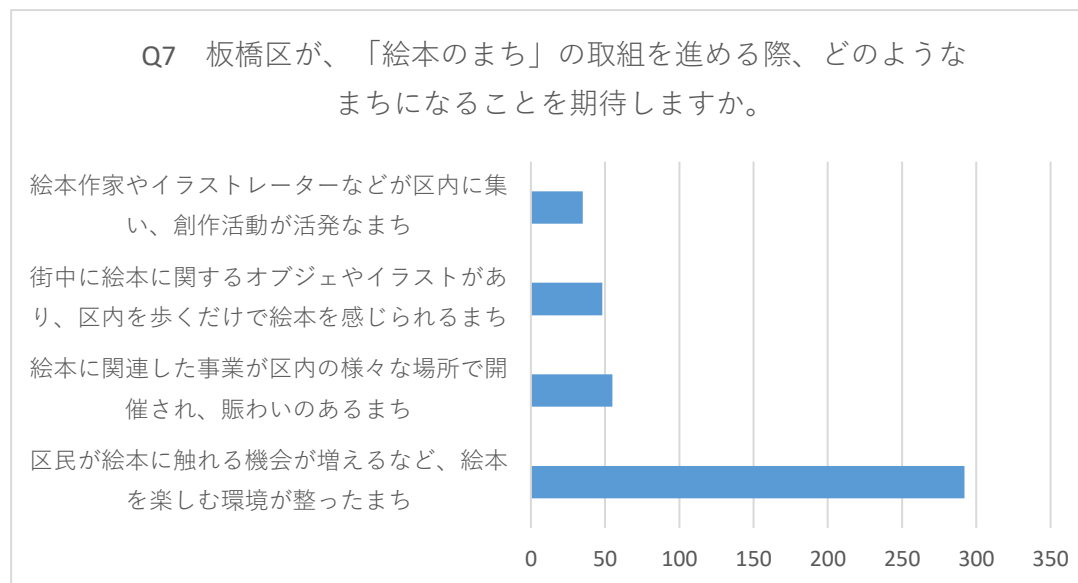

R5絵本のまちひろば LINEアンケート回答結果

Q1 お住まいを教えてください。

板橋区内	340
都内市区町村	50
都外	41

年代	
30代	164
40代	124
50代	63
20代	36
60代	22
10代	11
70歳以上	7
回答したくない	3

性別	
女性	338
男性	85
回答したくない	7

Q2 子供の有無を教えてください。	
有	317
無	113

Q3 Q2で「子どもが有り」と回答した方のみ回答してください。

知っていた	296
知らなかった	134

Q5 絵本の読み方について教えてください。

Q6 「絵本のまち」の取組について、知っていましたか。

Q7 板橋区が、「絵本のまち」の取組を進める際、どのようなまちになることを期待しますか。

区民が絵本に触れる機会が増えるなど、	292
絵本に関連した事業が区内の様々な場	55
街中に絵本に関するオブジェやイラス	48
絵本作家やイラストレーターなどが区	35

Q8 今後、「絵本のまち」として、どのようなイベントや取組があったら良いと思いますか。（複数選択可）