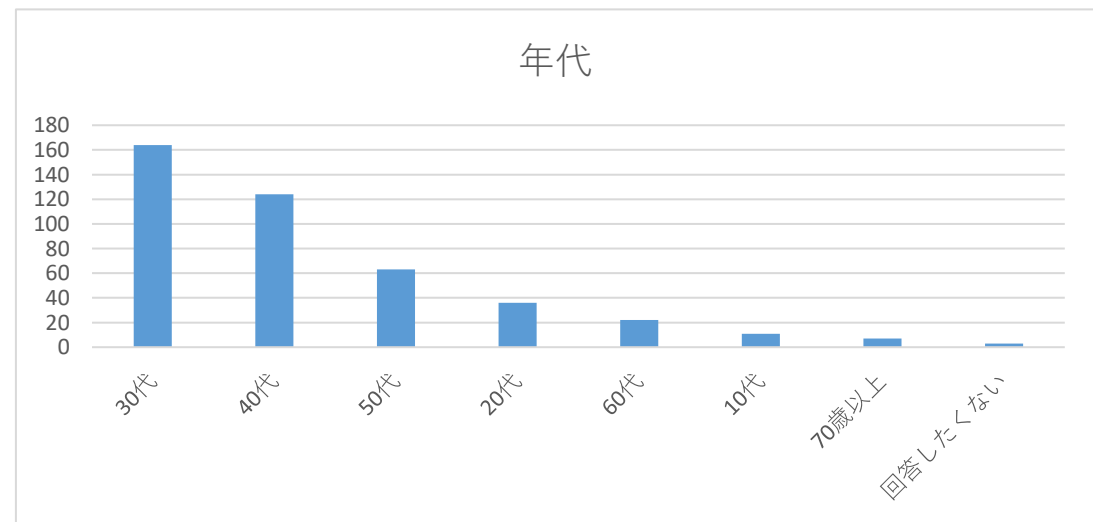

R5絵本のまちひろば LINEアンケート回答結果

Q1 お住まいを教えてください。

板橋区内	340
都内市区町村	50
都外	41

年代	
30代	164
40代	124
50代	63
20代	36
60代	22
10代	11
70歳以上	7
回答したくない	3

性別	
女性	338
男性	85
回答したくない	7

Q2 子供の有無を教えてください。	
有	317
無	113

Q3 Q2で「子どもが有り」と回答した方のみ回答してください。

育児期（幼稚園・保育園児以前）	154
なし	129
教育期（小学・中学・高校生）	102
独立期（大学生以上）	45

Q4 あなたは絵本を月に何冊程度読みますか。

月に6冊以上	152
月に2～5冊	115
月に0冊	94
月に1冊	69

Q5 絵本の読み方について、一番当てはまる項目を1つチェック

子供と読む	240
一人で読む	161
友人や知人と読む	15
子供以外の家族と読む	14

Q6 「絵本のまち」の取組について、知っていましたか。