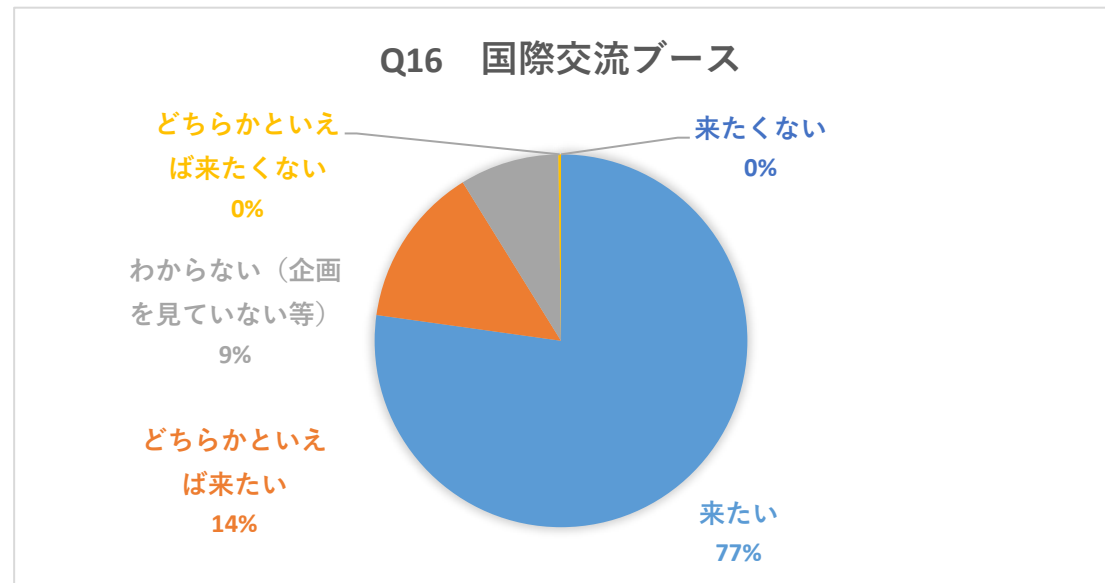

Q14 あなたも未来のアーティスト 創造と遊びのエリア（東京家政大ワークショップ）ブースは、また来たいと思いましたが。

来たい	342
どちらかといえば来たい	49
わからない（企画を見ていない等）	34
どちらかといえば来たくない	5
来たくない	0

Q15 いたばし出張絵本販売会ブースは、また来たいと思いましたが。

来たい	358
どちらかといえば来たい	51
わからない（企画を見ていない等）	19
どちらかといえば来たくない	1
来たくない	1

Q16 国際交流ブースは、また来たいと思いましたが。

来たい	332
どちらかといえば来たい	60
わからない（企画を見ていない等）	37
どちらかといえば来たくない	1
来たくない	0

Q17 ステージプログラム（絵本ライブ・かいけつゾロリと記念写真）ブースは、また来たいと思いましたが。

来たい	331
どちらかといえば来たい	47
わからない（企画を見ていない等）	46
どちらかといえば来たくない	3
来たくない	3