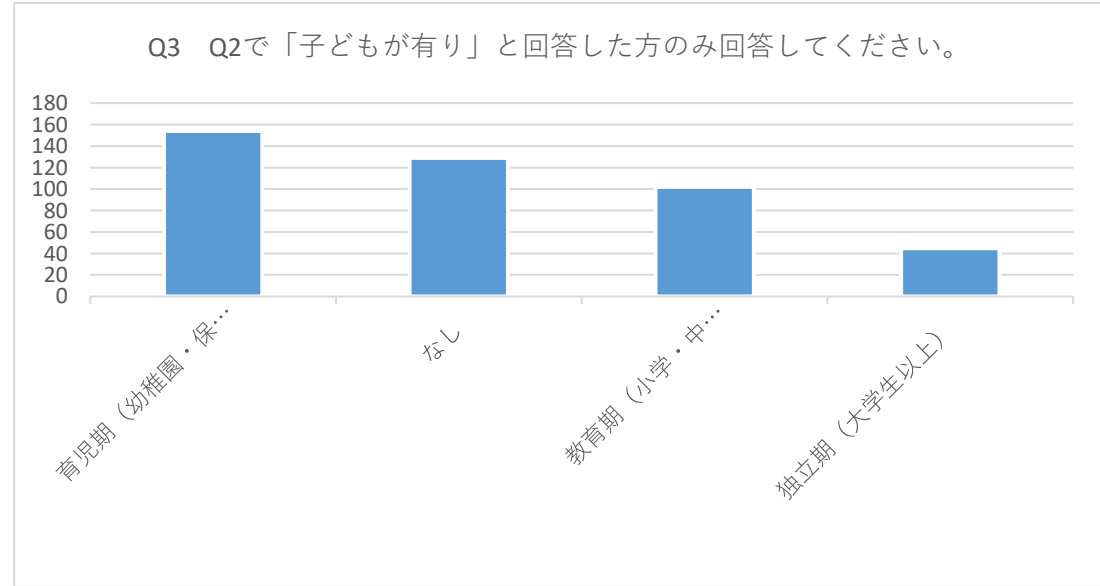

Q3 Q2で「子どもが有り」と回答した方のみ回答してください。

育児期（幼稚園・保育園児以前）	154
なし	129
教育期（小学・中学・高校生）	102
独立期（大学生以上）	45