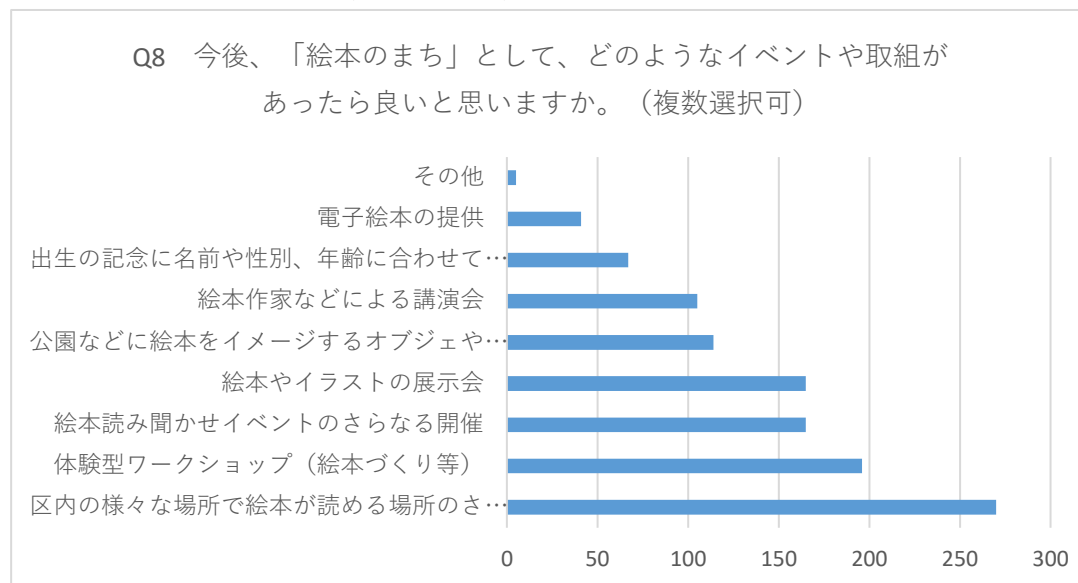

Q7 板橋区が、「絵本のまち」の取組を進める際、どのようなまちになることを期待しますか。

区民が絵本に触れる機会が増えるなど、	292
絵本に関連した事業が区内の様々な場	55
街中に絵本に関するオブジェやイラス	48
絵本作家やイラストレーターなどが区	35

Q8 今後、「絵本のまち」として、どのようなイベントや取組があったら良いと思いますか。（複数選択可）

区内の様々な場所で絵本が読める場所	270
体験型ワークショップ（絵本づくり等）	196
絵本読み聞かせイベントのさらなる開	165
絵本やイラストの展示会	165
公園などに絵本をイメージするオブジ	114
絵本作家などによる講演会	105
出生の記念に名前や性別、年齢に合わ	67
電子絵本の提供	41
その他	5