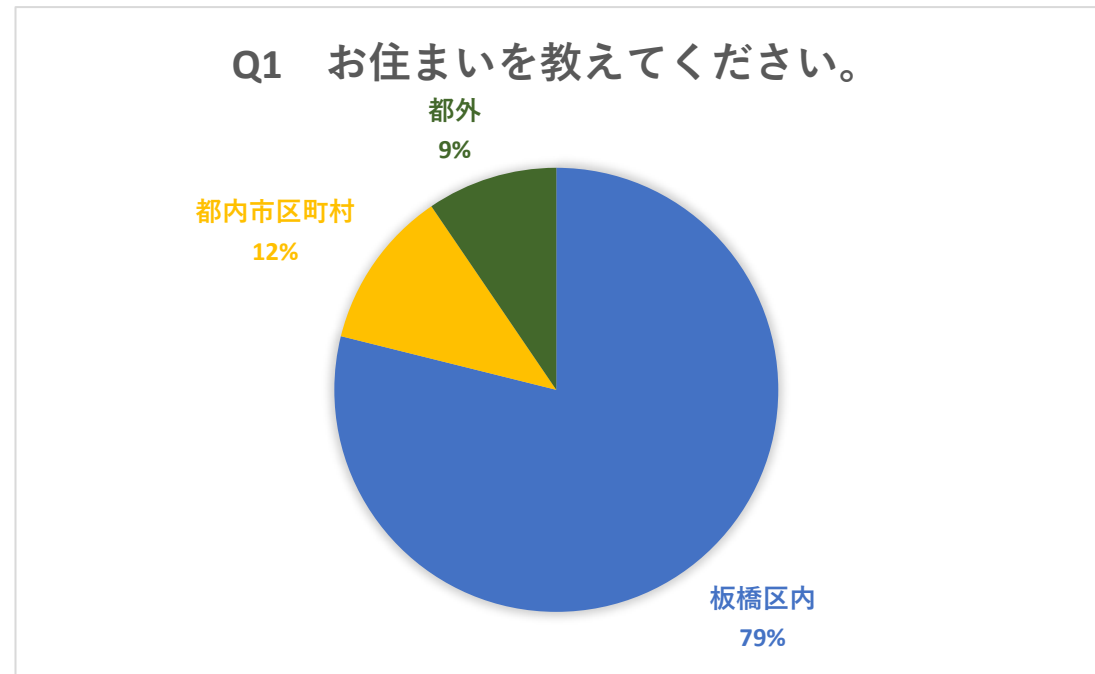

R5絵本のまちひろば LINEアンケート回答結果

Q1 お住まいを教えてください。

板橋区内	340
都内市区町村	50
都外	41

年代	
30代	164
40代	124
50代	63
20代	36
60代	22
10代	11
70歳以上	7
回答したくない	3

性別	
女性	338
男性	85
回答したくない	7

Q2 子供の有無を教えてください。	
有	317
無	113

Q3 Q2で「子どもが有り」と回答した方のみ回答してください。