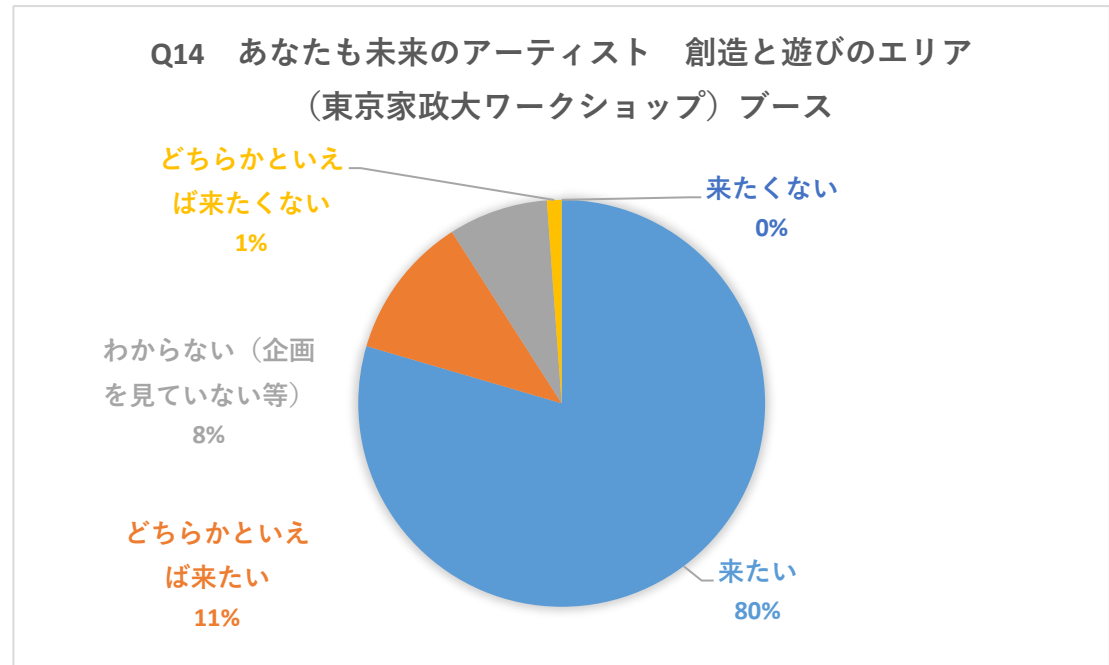

Q10 TalkTreeWORKSHOP／女子美術大学コラボレーション授業展示ブースは、また来たいと思いませんか。

来たい	333
どちらかといえば来たい	70
わからない（企画を見ていない等）	25
どちらかといえば来たくない	1
来たくない	1

Q11 板橋でできた絵本大賞ブースは、また来たいと思いましたが。

来たい	333
どちらかといえば来たい	69
わからない（企画を見ていない等）	26
どちらかといえば来たくない	1
来たくない	1

Q12 無印良品板橋南町22による出張販売ブースは、また来たいと思いましたが。

来たい	341
どちらかといえば来たい	52
わからない（企画を見ていない等）	32
どちらかといえば来たくない	4
来たくない	1

Q13 いたばしクリエイターズマーケットブースは、また来たいと思いましたが。

来たい	346
どちらかといえば来たい	53
わからない（企画を見ていない等）	28
どちらかといえば来たくない	3
来たくない	0

Q14 あなたも未来のアーティスト 創造と遊びのエリア（東京家政大ワークショップ）ブースは、また来たいと思いましたが。

来たい	342
どちらかといえば来たい	49
わからない（企画を見ていない等）	34
どちらかといえば来たくない	5
来たくない	0

Q15 いたばし出張絵本販売会ブースは、また来たいと思いましたが。

来たい	358
どちらかといえば来たい	51
わからない（企画を見ていない等）	19
どちらかといえば来たくない	1
来たくない	1