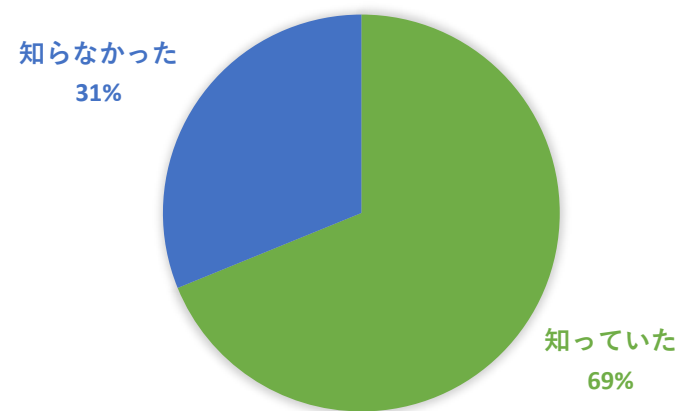

R5絵本のまちひろば LINEアンケート回答結果

Q1 お住まいを教えてください。

板橋区内	340
都内市区町村	50
都外	41

年代	
30代	164
40代	124
50代	63
20代	36
60代	22
10代	11
70歳以上	7
回答したくない	3

性別	
女性	338
男性	85
回答したくない	7

Q2 子供の有無を教えてください。	
有	317
無	113

Q3 Q2で「子どもが有り」と回答した方のみ回答してください。

育児期（幼稚園・保育園児以前）	154
なし	129
教育期（小学・中学・高校生）	102
独立期（大学生以上）	45

Q4 あなたは絵本を月に何冊程度読みますか。

月に6冊以上	152
月に2～5冊	115
月に0冊	94
月に1冊	69

Q5 絵本の読み方について、一番当てはまる項目を1つチェック

子供と読む	240
一人で読む	161
友人や知人と読む	15
子供以外の家族と読む	14

Q6 「絵本のまち」の取組について、知っていましたか。

知っていた	296
知らなかった	134

Q5 絵本の読み方について教えてください。

Q6 「絵本のまち」の取組について、知っていましたか。

Q7 板橋区が、「絵本のまち」の取組を進める際、どのようなまちになることを期待しますか。

区民が絵本に触れる機会が増えるなど、	292
絵本に関連した事業が区内の様々な場	55
街中に絵本に関するオブジェやイラス	48
絵本作家やイラストレーターなどが区	35

Q8 今後、「絵本のまち」として、どのようなイベントや取組があったら良いと思いますか。（複数選択可）