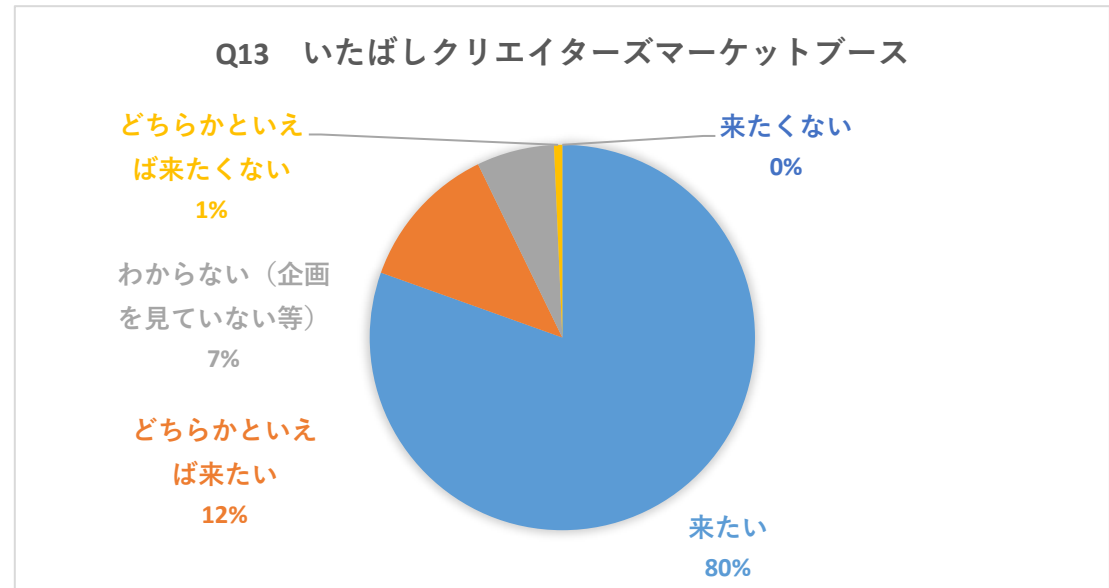

Q10 TalkTreeWORKSHOP／女子美術大学コラボレーション授業展示ブースは、また来たいと思いませんか。

来たい	333
どちらかといえば来たい	70
わからない（企画を見ていない等）	25
どちらかといえば来たくない	1
来たくない	1

Q11 板橋でできた絵本大賞ブースは、また来たいと思いましたが。

来たい	333
どちらかといえば来たい	69
わからない（企画を見ていない等）	26
どちらかといえば来たくない	1
来たくない	1

Q12 無印良品板橋南町22による出張販売ブースは、また来たいと思いましたが。

来たい	341
どちらかといえば来たい	52
わからない（企画を見ていない等）	32
どちらかといえば来たくない	4
来たくない	1

Q13 いたばしクリエイターズマーケットブースは、また来たいと思いましたが。

来たい	346
どちらかといえば来たい	53
わからない（企画を見ていない等）	28
どちらかといえば来たくない	3
来たくない	0