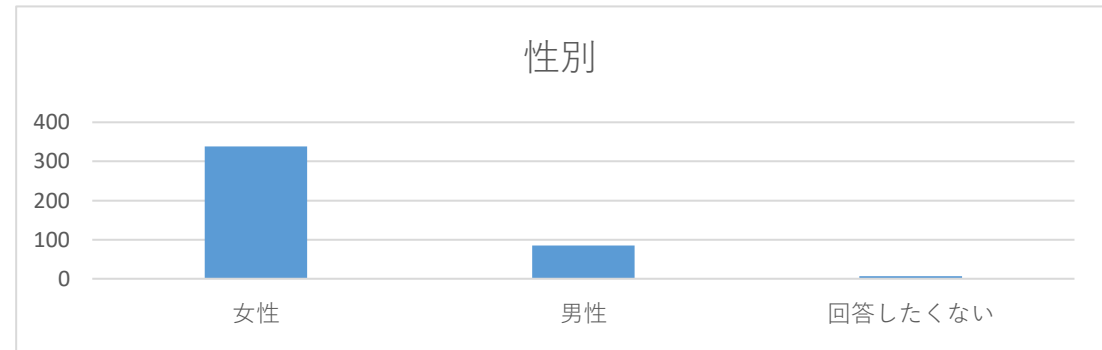

R5絵本のまちひろば LINEアンケート回答結果

Q1 お住まいを教えてください。

板橋区内	340
都内市区町村	50
都外	41

年代	
30代	164
40代	124
50代	63
20代	36
60代	22
10代	11
70歳以上	7
回答したくない	3

性別	
女性	338
男性	85
回答したくない	7

Q2 子供の有無を教えてください。	
有	317
無	113

Q3 Q2で「子どもが有り」と回答した方のみ回答してください。