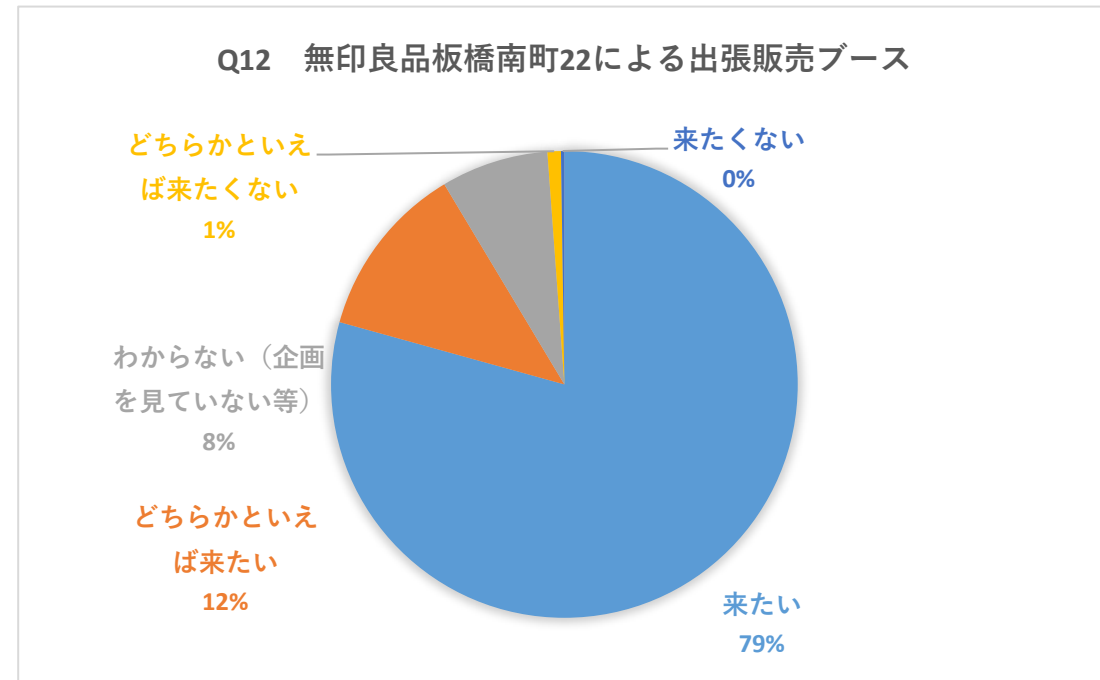

Q10 TalkTreeWORKSHOP／女子美術大学コラボレーション授業展示ブースは、また来たいと思いませんか。

来たい	333
どちらかといえば来たい	70
わからない（企画を見ていない等）	25
どちらかといえば来たくない	1
来たくない	1

Q11 板橋でできた絵本大賞ブースは、また来たいと思いましたが。

来たい	333
どちらかといえば来たい	69
わからない（企画を見ていない等）	26
どちらかといえば来たくない	1
来たくない	1

Q12 無印良品板橋南町22による出張販売ブースは、また来たいと思いましたが。

来たい	341
どちらかといえば来たい	52
わからない（企画を見ていない等）	32
どちらかといえば来たくない	4
来たくない	1

Q13 いたばしクリエイターズマーケットブースは、また来たいと思いましたが。

来たい	346
どちらかといえば来たい	53
わからない（企画を見ていない等）	28
どちらかといえば来たくない	3
来たくない	0