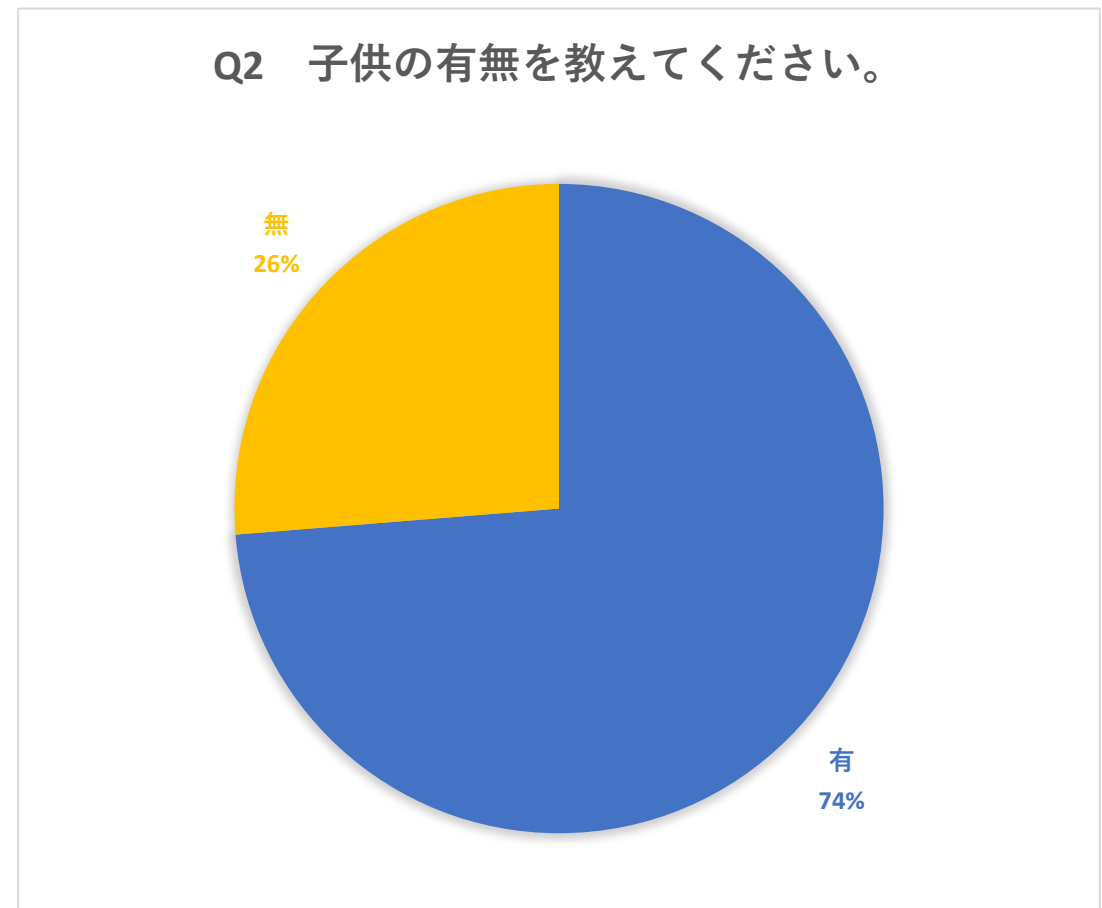

R5絵本のまちひろば LINEアンケート回答結果

Q1 お住まいを教えてください。

板橋区内	340
都内市区町村	50
都外	41

年代	
30代	164
40代	124
50代	63
20代	36
60代	22
10代	11
70歳以上	7
回答したくない	3

性別	
女性	338
男性	85
回答したくない	7

Q2 子供の有無を教えてください。	
有	317
無	113

Q3 Q2で「子どもが有り」と回答した方のみ回答してください。