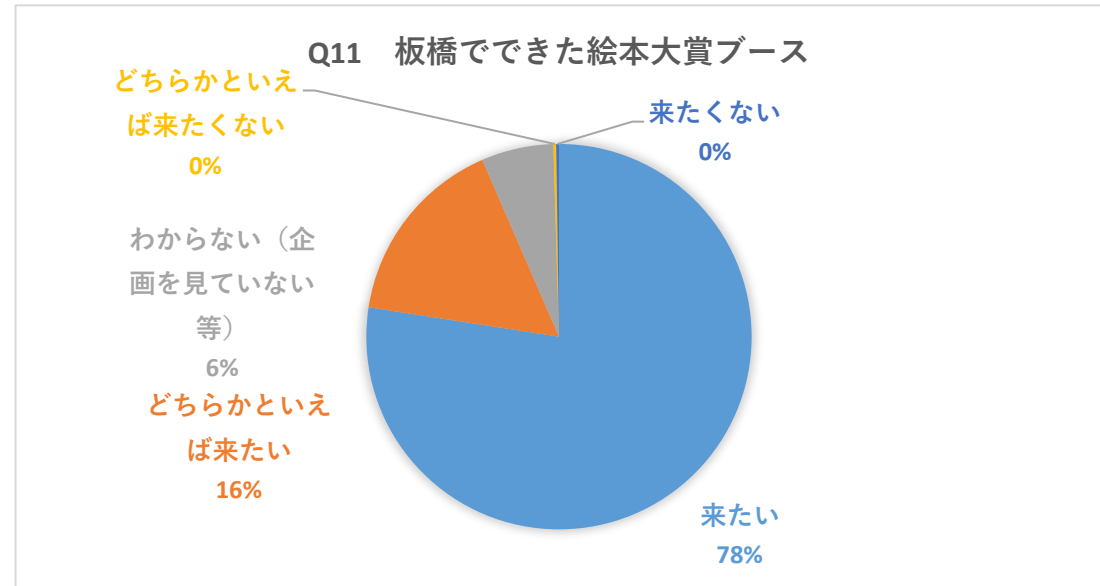

Q10 TalkTreeWORKSHOP／女子美術大学コラボレーション授業展示ブースは、また来たいと思いませんか。

来たい	333
どちらかといえば来たい	70
わからない（企画を見ていない等）	25
どちらかといえば来たくない	1
来たくない	1

Q11 板橋でできた絵本大賞ブースは、また来たいと思いましたが。

来たい	333
どちらかといえば来たい	69
わからない（企画を見ていない等）	26
どちらかといえば来たくない	1
来たくない	1