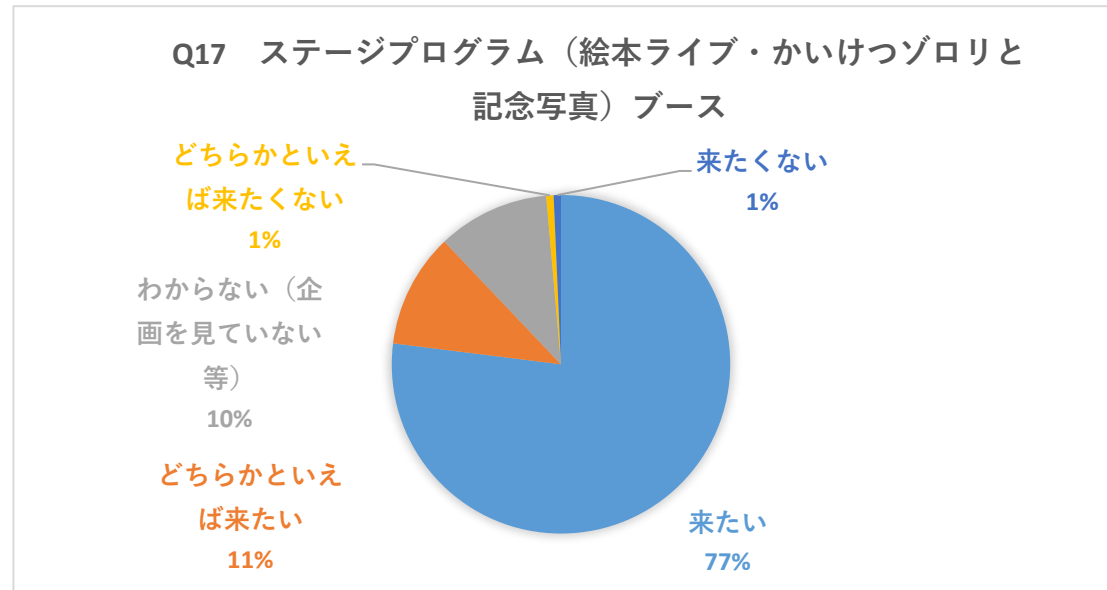

Q14 あなたも未来のアーティスト 創造と遊びのエリア（東京家政大ワークショップ）ブースは、また来たいと思いましたが。

来たい	342
どちらかといえば来たい	49
わからない（企画を見ていない等）	34
どちらかといえば来たくない	5
来たくない	0

Q15 いたばし出張絵本販売会ブースは、また来たいと思いましたが。

来たい	358
どちらかといえば来たい	51
わからない（企画を見ていない等）	19
どちらかといえば来たくない	1
来たくない	1

Q16 国際交流ブースは、また来たいと思いましたが。

来たい	332
どちらかといえば来たい	60
わからない（企画を見ていない等）	37
どちらかといえば来たくない	1
来たくない	0

Q17 ステージプログラム（絵本ライブ・かいけつゾロリと記念写真）ブースは、また来たいと思いましたが。

来たい	331
どちらかといえば来たい	47
わからない（企画を見ていない等）	46
どちらかといえば来たくない	3
来たくない	3