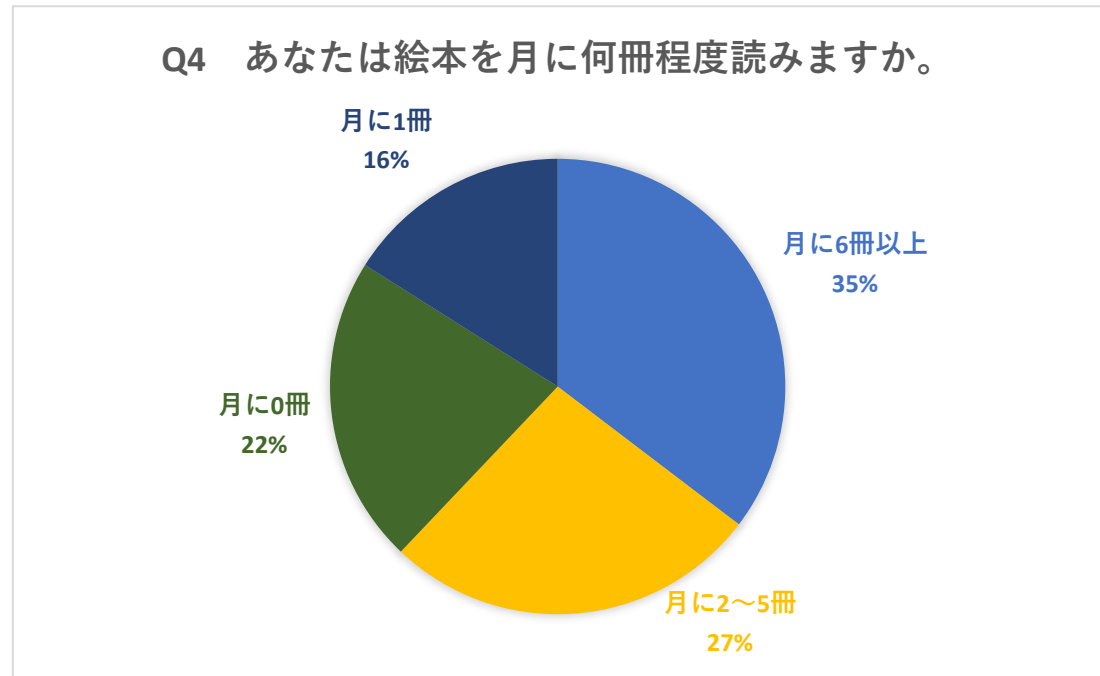

R5絵本のまちひろば LINEアンケート回答結果

Q1 お住まいを教えてください。

板橋区内	340
都内市区町村	50
都外	41

年代	
30代	164
40代	124
50代	63
20代	36
60代	22
10代	11
70歳以上	7
回答したくない	3

性別	
女性	338
男性	85
回答したくない	7

Q2 子供の有無を教えてください。	
有	317
無	113

Q3 Q2で「子どもが有り」と回答した方のみ回答してください。

育児期（幼稚園・保育園児以前）	154
なし	129
教育期（小学・中学・高校生）	102
独立期（大学生以上）	45

Q4 あなたは絵本を月に何冊程度読みますか。

月に6冊以上	152
月に2～5冊	115
月に0冊	94
月に1冊	69

Q5 絵本の読み方について、一番当てはまる項目を1つチェック

子供と読む	240
一人で読む	161
友人や知人と読む	15
子供以外の家族と読む	14

Q6 「絵本のまち」の取組について、知っていましたか。