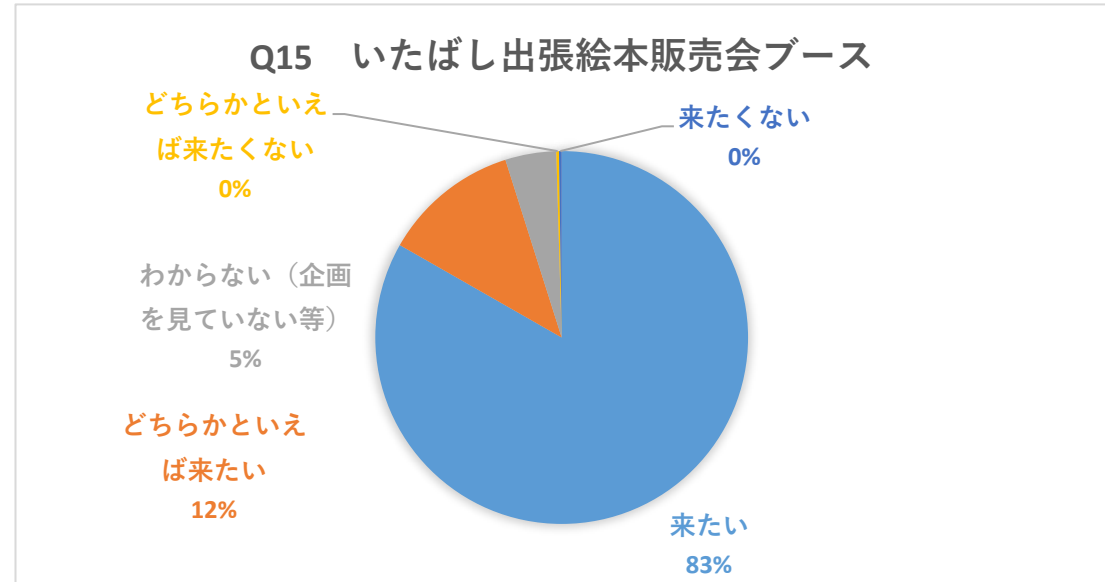

Q10 TalkTreeWORKSHOP／女子美術大学コラボレーション授業展示ブースは、また来たいと思いませんか。

来たい	333
どちらかといえば来たい	70
わからない（企画を見ていない等）	25
どちらかといえば来たくない	1
来たくない	1

Q11 板橋でできた絵本大賞ブースは、また来たいと思いましたが。

来たい	333
どちらかといえば来たい	69
わからない（企画を見ていない等）	26
どちらかといえば来たくない	1
来たくない	1

Q12 無印良品板橋南町22による出張販売ブースは、また来たいと思いましたが。

来たい	341
どちらかといえば来たい	52
わからない（企画を見ていない等）	32
どちらかといえば来たくない	4
来たくない	1

Q13 いたばしクリエイターズマーケットブースは、また来たいと思いましたが。

来たい	346
どちらかといえば来たい	53
わからない（企画を見ていない等）	28
どちらかといえば来たくない	3
来たくない	0

Q14 あなたも未来のアーティスト 創造と遊びのエリア（東京家政大ワークショップ）ブースは、また来たいと思いましたが。

来たい	342
どちらかといえば来たい	49
わからない（企画を見ていない等）	34
どちらかといえば来たくない	5
来たくない	0

Q15 いたばし出張絵本販売会ブースは、また来たいと思いましたが。

来たい	358
どちらかといえば来たい	51
わからない（企画を見ていない等）	19
どちらかといえば来たくない	1
来たくない	1