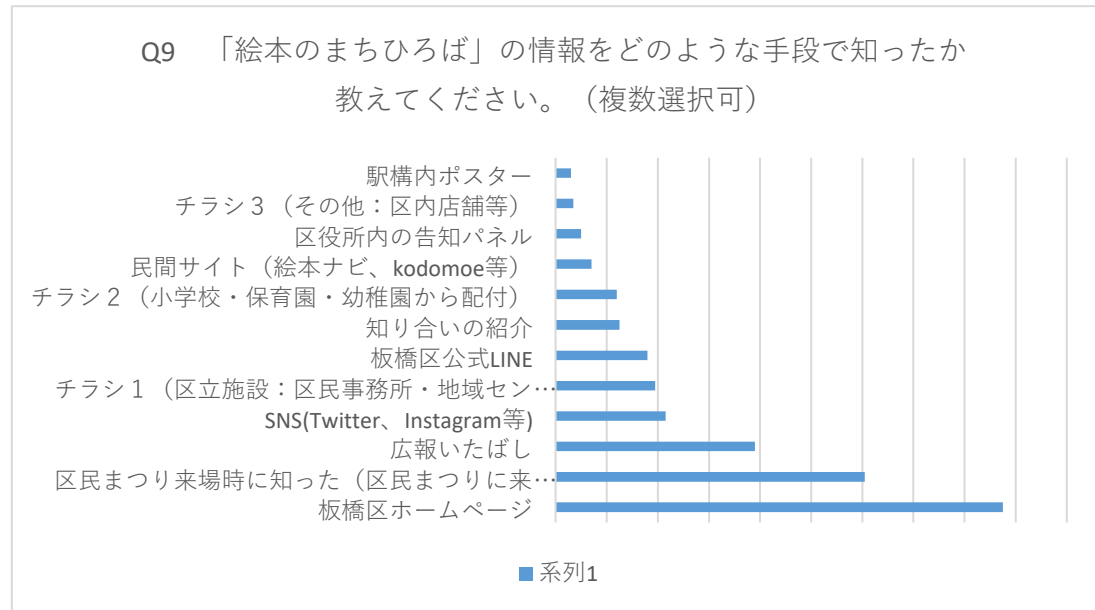

Q9 「絵本のまちひろば」の情報をどのような手段で知ったか教えてください。（複数選択可）

板橋区ホームページ	175
区民まつり来場時に知った（区民まつり）	121
広報いたばし	78
SNS(Twitter、Instagram等)	43
チラシ1（区立施設：区民事務所・地域センター）	39
板橋区公式LINE	36
知り合いの紹介	25
チラシ2（小学校・保育園・幼稚園から配付）	24
民間サイト（絵本ナビ、kodomoe等）	14
区役所内の告知パネル	10
チラシ3（その他：区内店舗等）	7
駅構内ポスター	6

Q10 TalkTreeWORKSHOP／女子美術大学コラボレーション授業展示ブースは、また来たいと思いませんか。

来たい	333
どちらかといえば来たい	70
わからない（企画を見ていない等）	25
どちらかといえば来たくない	1
来たくない	1