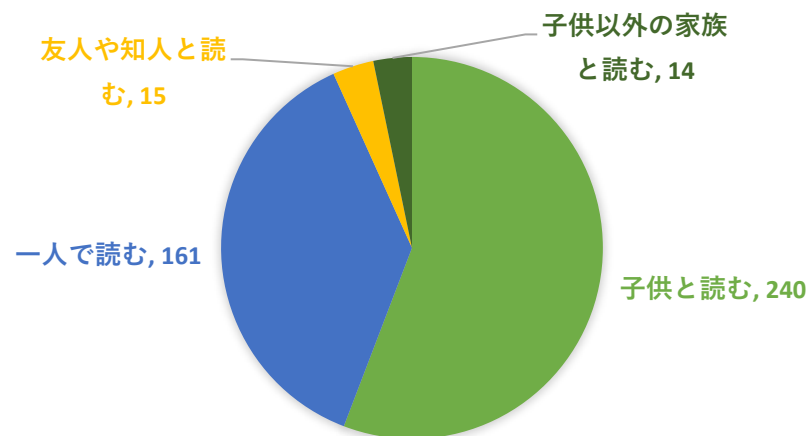

R5絵本のまちひろば LINEアンケート回答結果

Q1 お住まいを教えてください。

板橋区内	340
都内市区町村	50
都外	41

年代	
30代	164
40代	124
50代	63
20代	36
60代	22
10代	11
70歳以上	7
回答したくない	3

性別	
女性	338
男性	85
回答したくない	7

Q2 子供の有無を教えてください。	
有	317
無	113

Q3 Q2で「子どもが有り」と回答した方のみ回答してください。

育児期（幼稚園・保育園児以前）	154
なし	129
教育期（小学・中学・高校生）	102
独立期（大学生以上）	45

Q4 あなたは絵本を月に何冊程度読みますか。

月に6冊以上	152
月に2～5冊	115
月に0冊	94
月に1冊	69

Q5 絵本の読み方について、一番当てはまる項目を1つチェック

子供と読む	240
一人で読む	161
友人や知人と読む	15
子供以外の家族と読む	14

Q6 「絵本のまち」の取組について、知っていましたか。

知っていた	296
知らなかった	134

Q5 絵本の読み方について教えてください。

Q6 「絵本のまち」の取組について、知っていましたか。

Q7 板橋区が、「絵本のまち」の取組を進める際、どのようなまちになることを期待しますか。

区民が絵本に触れる機会が増えるなど、	292
絵本に関連した事業が区内の様々な場	55
街中に絵本に関するオブジェやイラス	48
絵本作家やイラストレーターなどが区	35

Q8 今後、「絵本のまち」として、どのようなイベントや取組があったら良いと思いますか。（複数選択可）