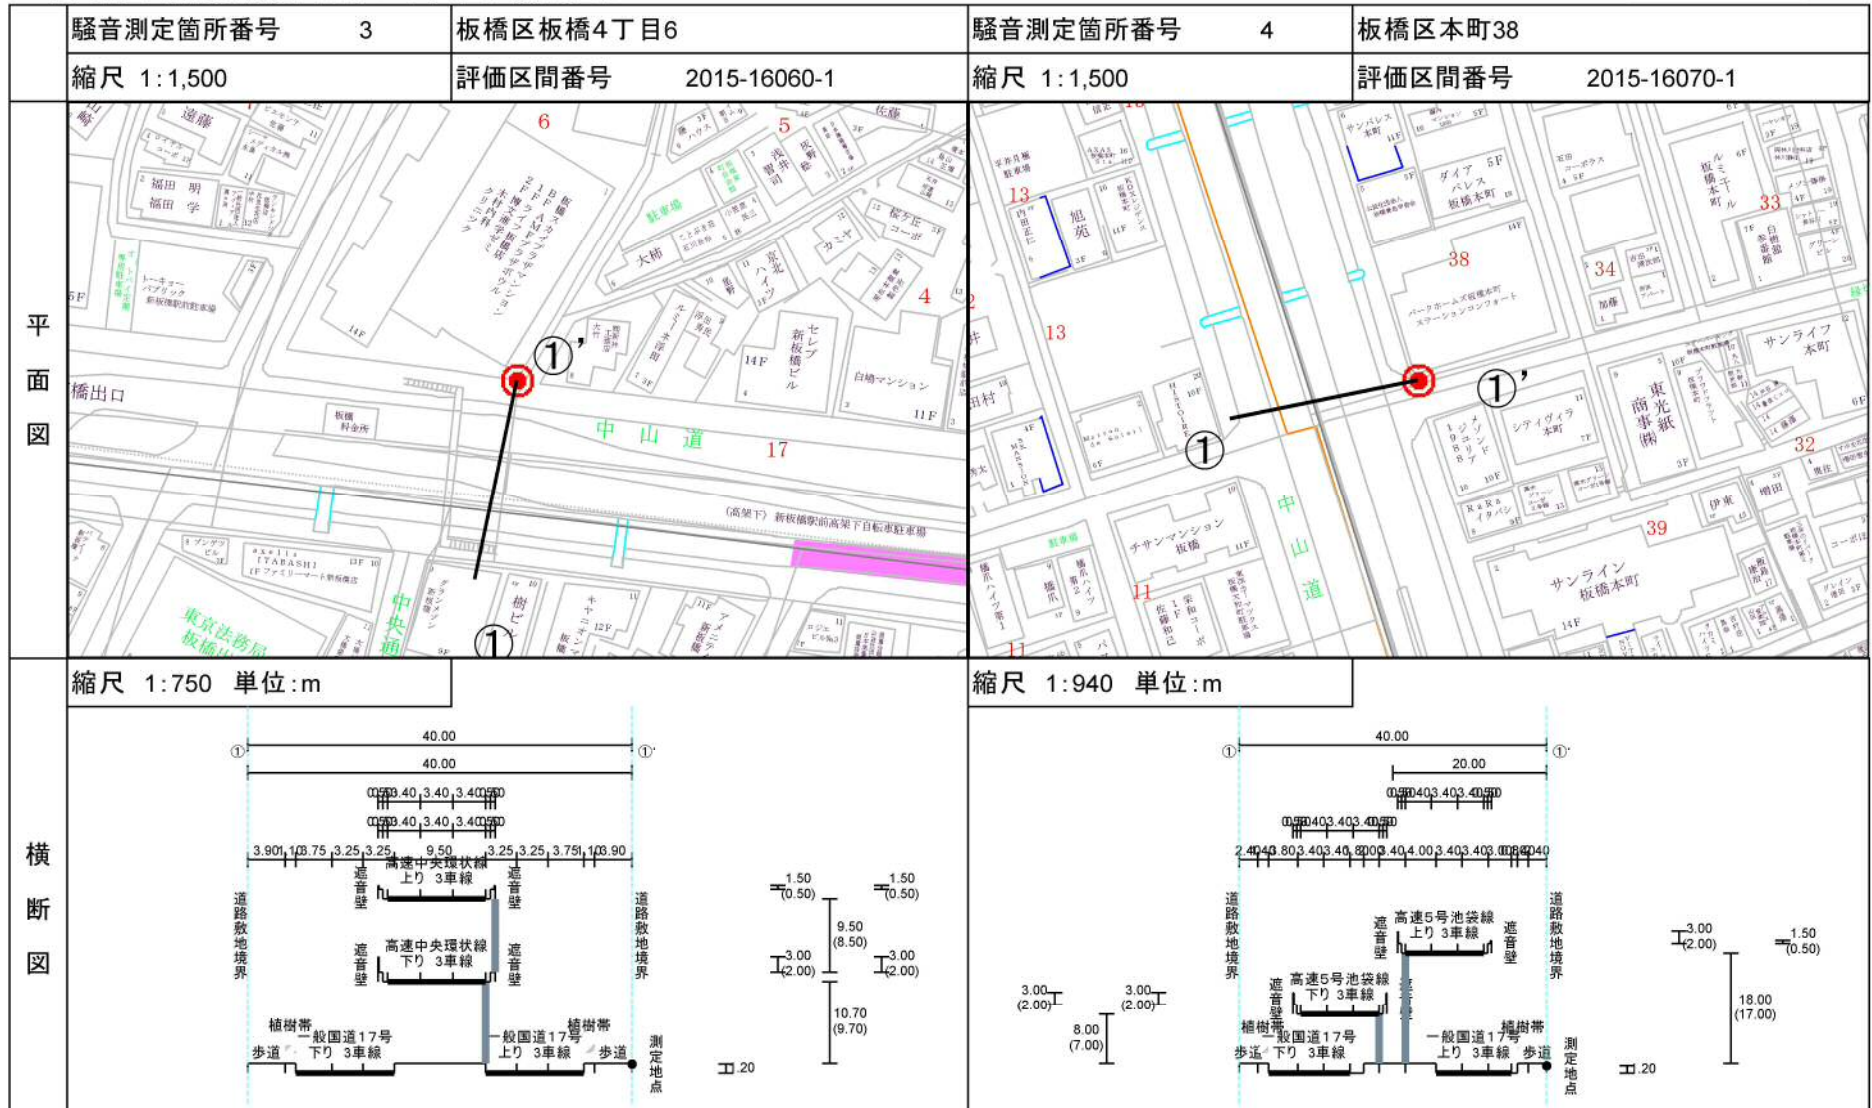

詳細図(騒音測定地点の平面図・横断面図)

東京都板橋区

詳細図(騒音測定地点の平面図・横断面図)

東京都板橋区

詳細図(騒音測定地点の平面図・横断面図)

東京都板橋区