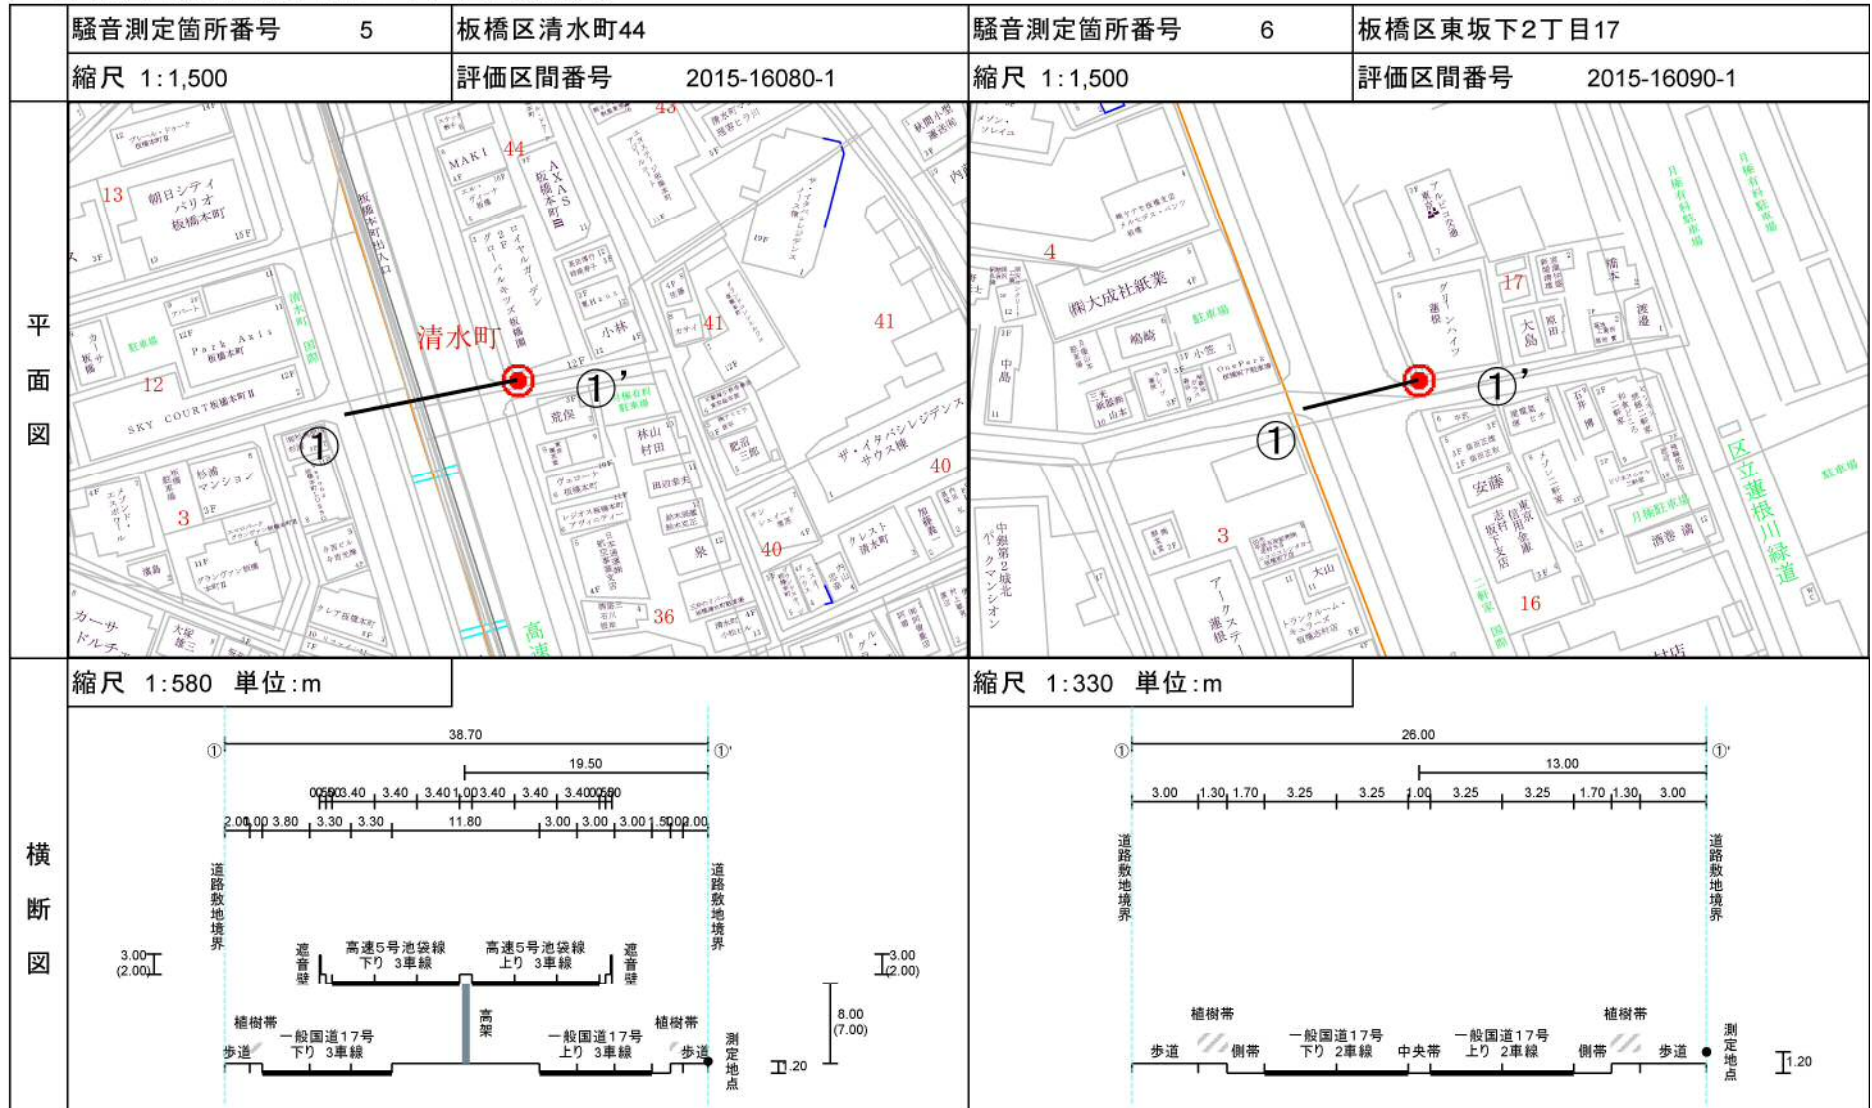

詳細図(騒音測定地点の平面図・横断面図)

東京都板橋区

詳細図(騒音測定地点の平面図・横断面図)

東京都板橋区

詳細図(騒音測定地点の平面図・横断面図)

東京都板橋区