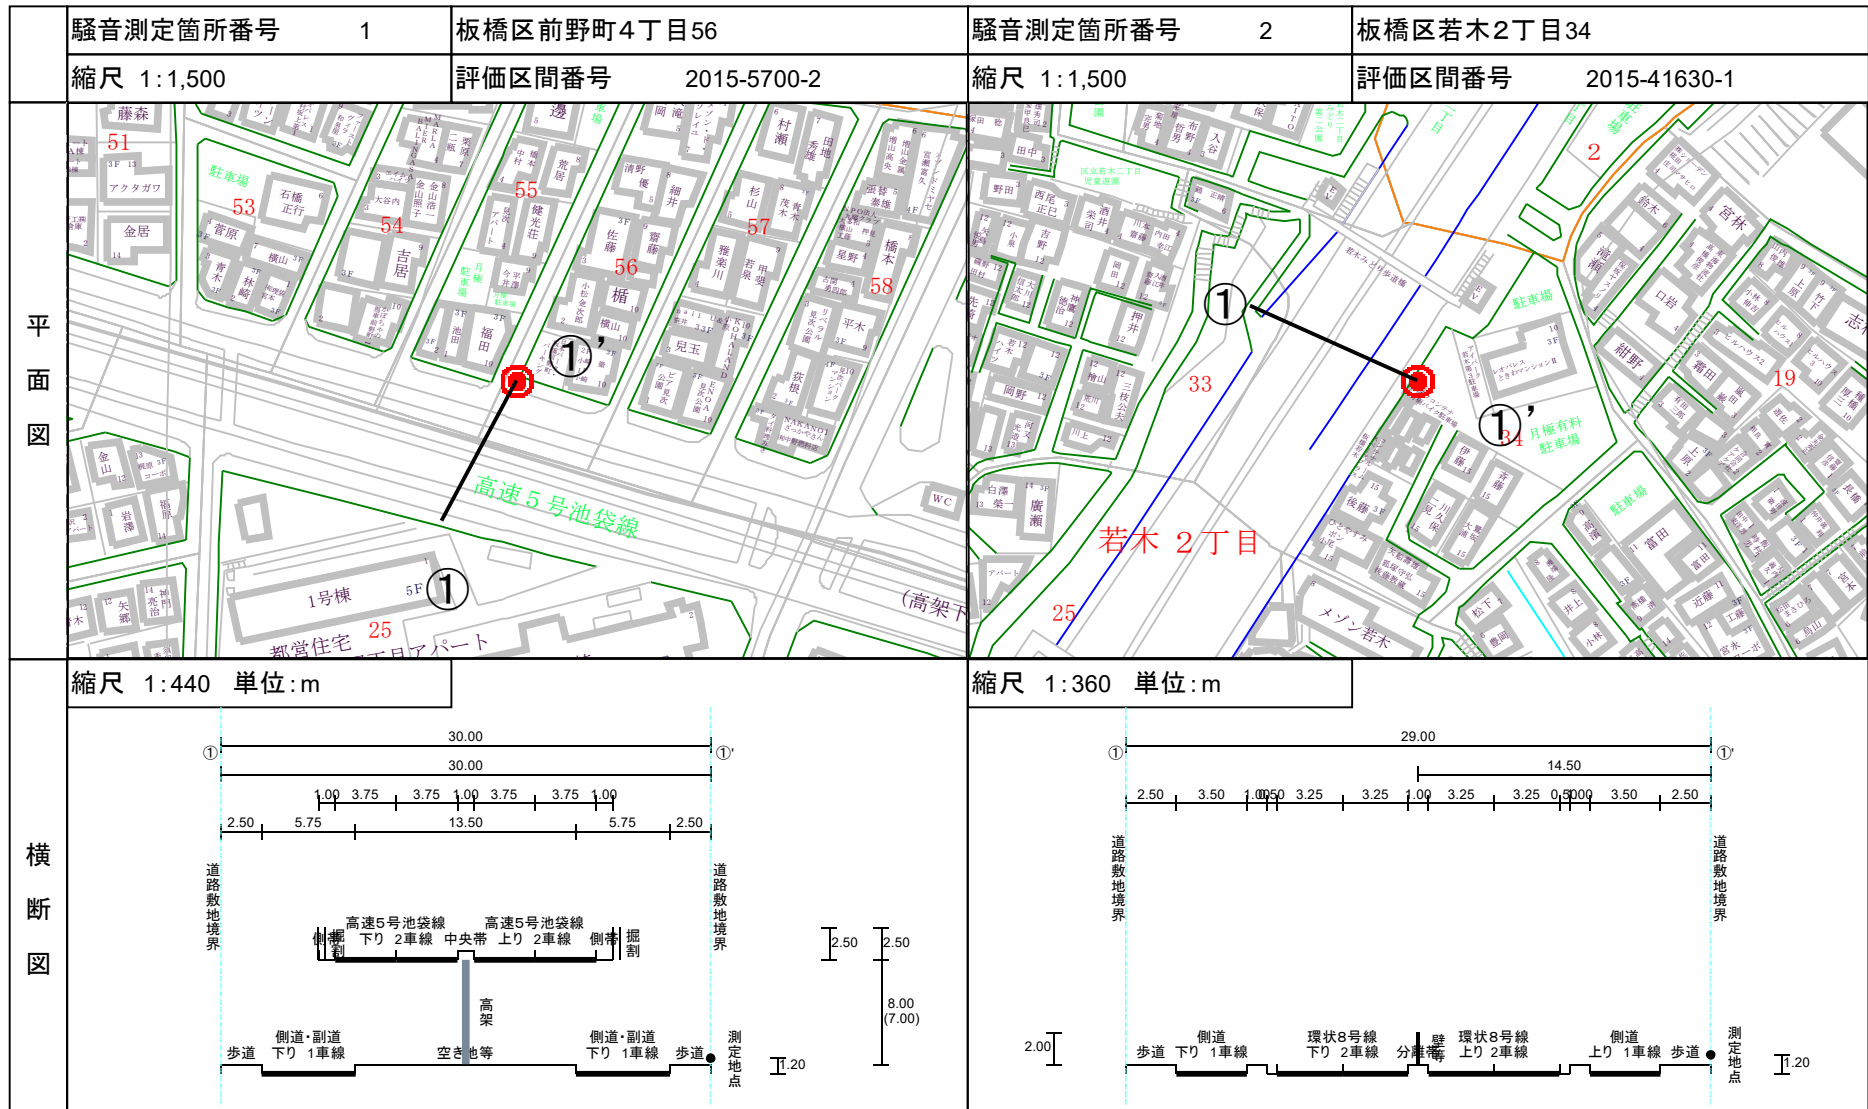

詳細図(騒音測定地点の平面図・横断面図)

東京都板橋区

詳細図(騒音測定地点の平面図・横断面図)

東京都板橋区

詳細図(騒音測定地点の平面図・横断面図)

東京都板橋区