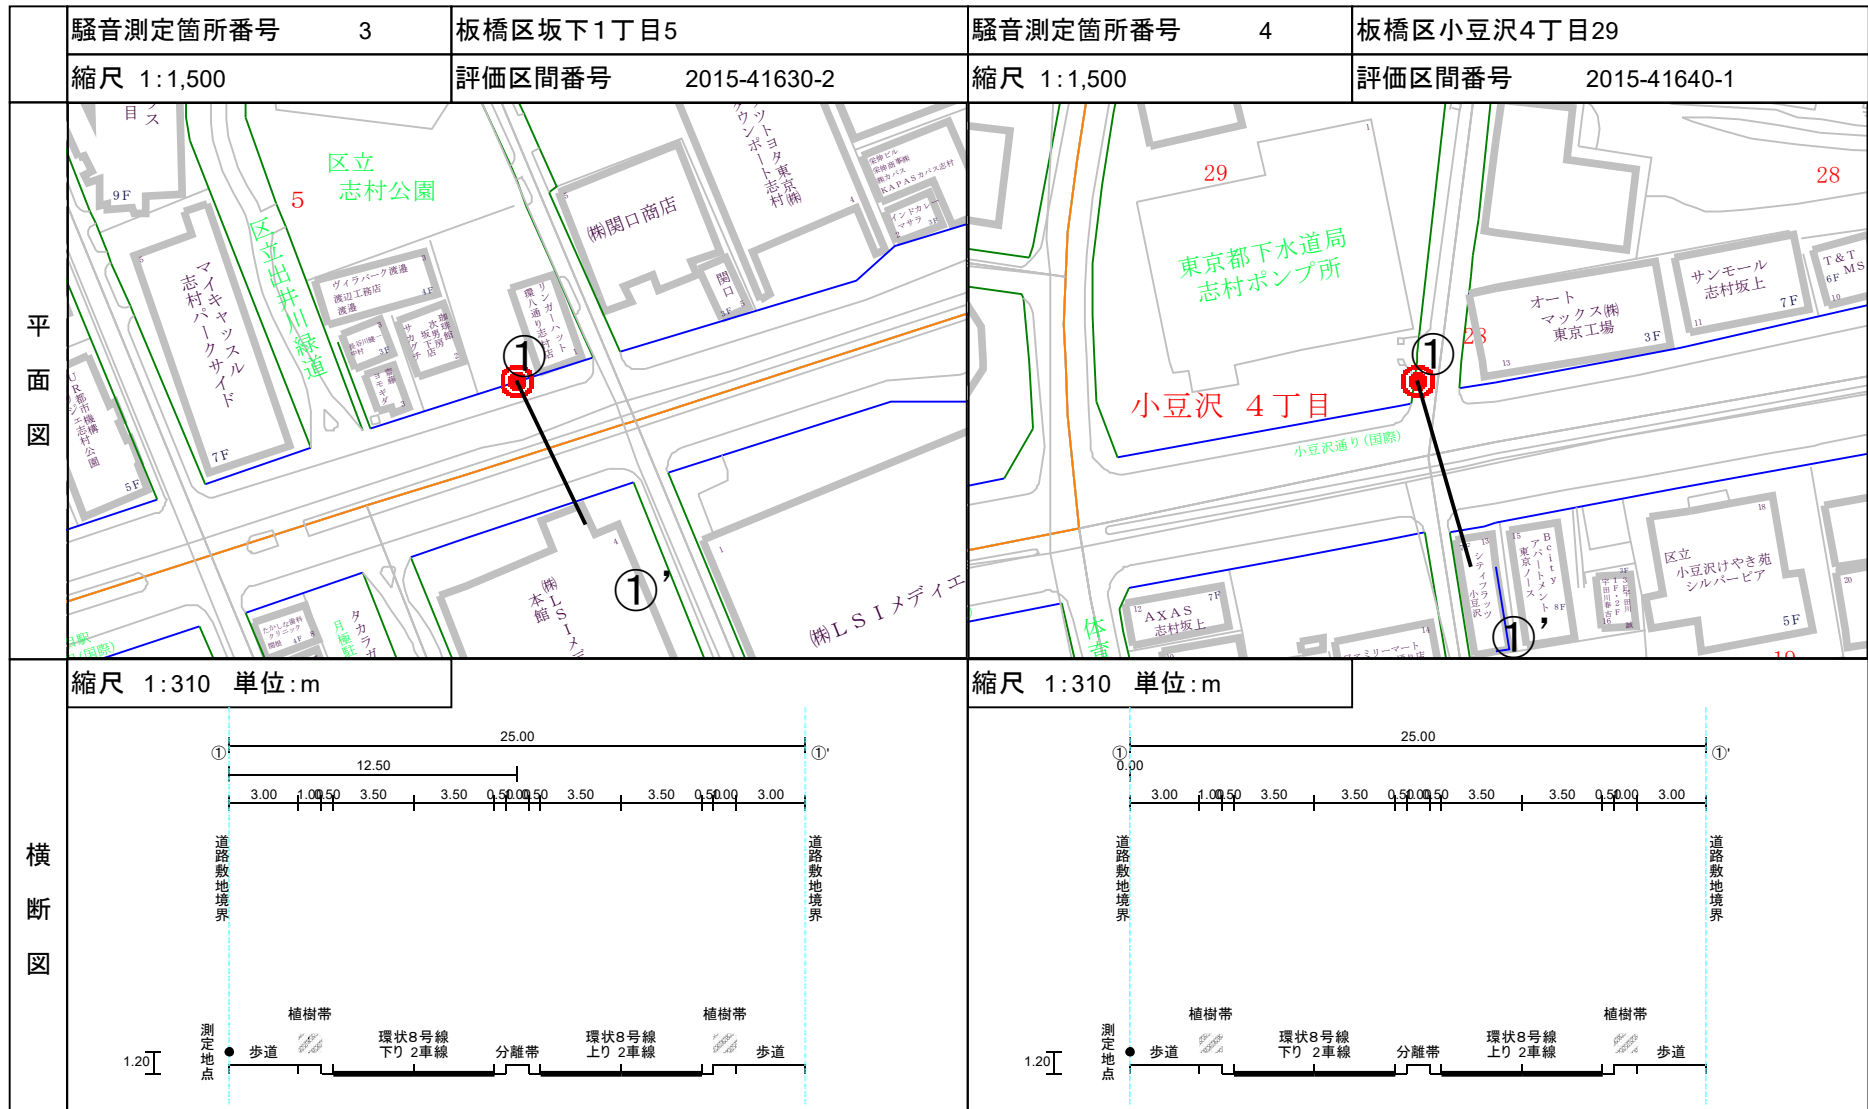

詳細図(騒音測定地点の平面図・横断面図)

東京都板橋区

詳細図(騒音測定地点の平面図・横断面図)

東京都板橋区

詳細図(騒音測定地点の平面図・横断面図)

東京都板橋区