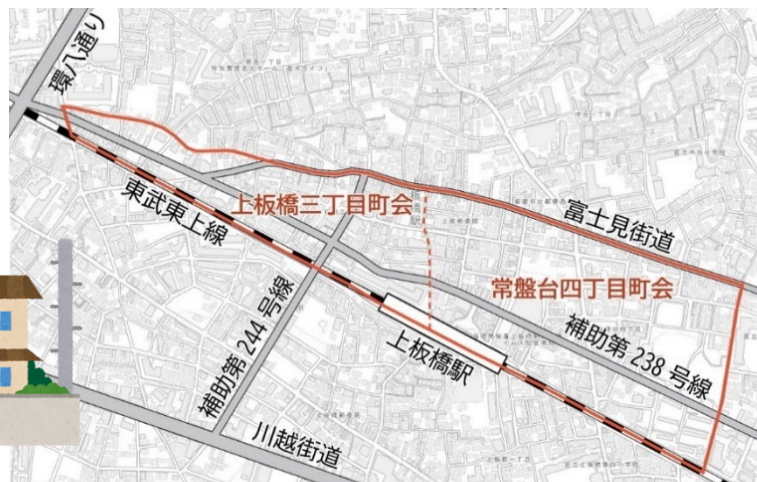

上板橋駅北口周辺地区まちづくり協議会

まちづくりニュース

令和6年2月発行

発行：板橋区まちづくり推進室鉄道立体化推進課

上板橋駅北口周辺地区まちづくり協議会を設立します！

上板橋駅北口周辺地区では、「都市拠点として円滑な交通ネットワークが形成された、にぎわいのある、安全・安心で誰もが暮らしやすい地区の実現」を目指して、地域の方々により地区の現況・課題や将来のまちづくりについて話し合い、それらをとりとまとめた「上板橋駅北口周辺地区まちづくりマスタープラン」を策定するため、「上板橋駅北口周辺地区まちづくり協議会」を設立することとなりました。

① これまでの活動経緯

上板橋駅北口周辺地区まちづくり協議会の設立にあたっては、地元の町会や商店街の代表で構成された「まちづくり勉強会」を開催（計4回）し、上板橋駅北口周辺の現況に関する確認・意見交換や、他地区のまちづくりの事例について学習を行うとともに、設立準備会として、協議会の体制・進め方について検討を行ってきました。

名 称	実施時期	主 な 内 容
第1回 勉強会	令和5年 10月24日（火）	○ まちづくり勉強会の目的・内容について ○ 上板橋駅北口周辺の現況について 等
第2回 勉強会	11月14日（火）	○ 第1回勉強会の振り返り ○ 事例紹介：大山駅周辺地区のまちづくり ○ まちづくり協議会の体制・進め方について 等
第3回 勉強会	12月18日（月）	○ 第2回勉強会の振り返り ○ 設立準備会：協議会の体制・進め方について ○ まちづくりニュースの発行に向けて 等
第4回 勉強会	令和6年 1月23日（火）	○ 第3回勉強会の振り返り ○ 設立準備会：協議会の体制・進め方について ○ まちづくりニュースの発行に向けて 等

② まちづくり協議会の活動範囲

協議会の活動範囲は、右図の赤線の範囲内となります。

※東武東上線の線路より北側の区域
（上板橋二丁目の一部を含む）