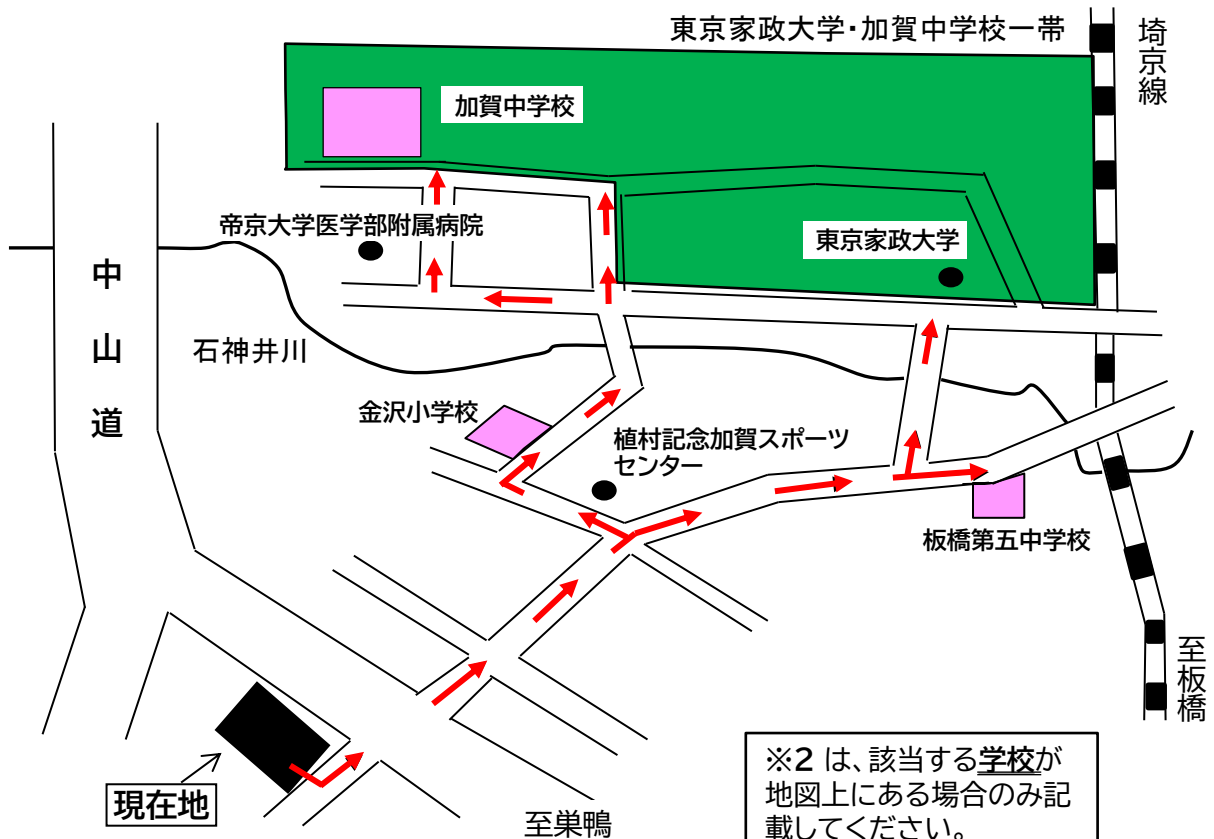

災害時避難場所案内板 作成例

災害時避難場所案内板

- 地震等の災害により、住居が住めなくなったり、住むことが危険な場合には区立の小中学校等が避難所となります。
 - 火災が学校等に拡大し危険な場合は、下図、**避難場所**に避難してください。
- ※避難所は必ずしも生活環境の整った場所であるとは限りません。自宅建物に被害（倒壊危険、火災など）がない場合は、住み慣れた自宅にとどまり生活してください。

避難は最後の手段です。

災害に備え、日頃から水や食料・日用品などの準備を各家庭で行ってください。

避難経路(矢印)は
➡ **赤色** ➡
(地図上に複数の避難所・避難場所がある場合は、経路を複数表示)

凡例	
桃色	… 避難所
黄緑色	… 避難場所

(450mm以上)
600mm以上

※1 避難所及び避難場所は、変更となる場合がありますので、ご注意ください。

※2 旧板橋第四中学校(板橋フレンドセンター)、上板橋第二中学校旧校舎、旧板橋第九小学校については、施設機能が維持される場合は、暫定的に避難所として活用します。施設の老朽化あるいは、新たな利用方法が決まり、施設機能がなくなり次第、順次避難所としての指定を解除します。