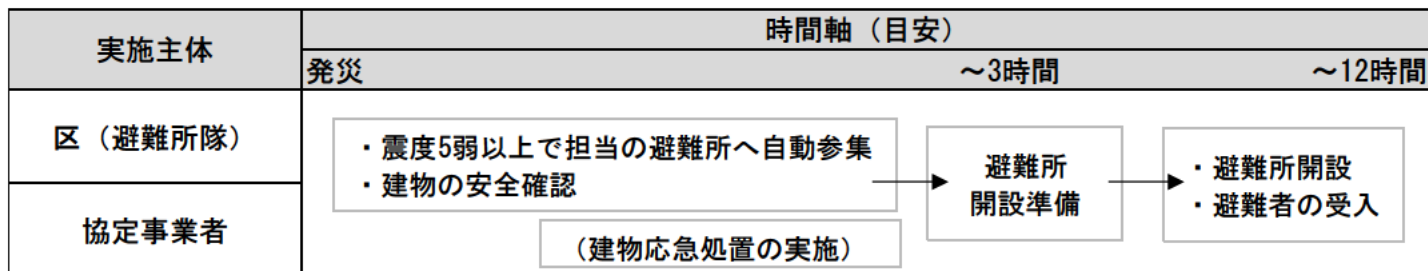

※1 うち1件は「災害時における福祉避難所としての施設利用に関する協定書」と重複

※2 うち1件は「避難所施設利用に関する協定書」と重複

(参考) 協定発動イメージ

分類3・建物等緊急措置(避難所)のケース

2 協定締結事業者・自治体等との連携例について(令和元年度～令和6年度)

(1) 平時の連携について

① 訓練・会議等

訓練・会議名	連携先	訓練・会議等の概要
連絡体制の確認	全協定締結団体	平時及び緊急時の連絡先・担当者の確認
避難所運営協議会 (旧学校防災連絡会)	建設関連事業者(発災直後に避難所の安全確認を行う)	各指定避難所で、災害時における避難所開設・運営などについての意見交換を行う。
緊急医療救護所実働訓練	板橋区医師会、板橋区歯科医師会、板橋区薬剤師会、東京都柔道整復師会板橋支部、各災害拠点病院、災害拠点連携病院	各緊急医療救護所における立ち上げ訓練、トリアージ訓練等
区西北部地域災害医療連携会議		・情報共有、災害医療にかかる具体的な方策の検討、医療連携体制の構築を目的とし、災害拠点病院(帝京大学医学部附属病院)が運営主体となり開催 ・当区のほか、北区・豊島区・練馬区・東京都が参加
区総合防災訓練	東京都トラック協会板橋支部ほか	各訓練会場への物資輸送ほか
災害時相互援助協定締結自治体連絡調整会議・支援検討会	災害時相互援助協定締結自治体(13自治体)	平時からの連絡調整及び情報交換を図り、災害時において実効性のある相互援助を行うために、毎年1回連絡調整会議(首長会議)及び支援検討会(担当者会議)を実施している。