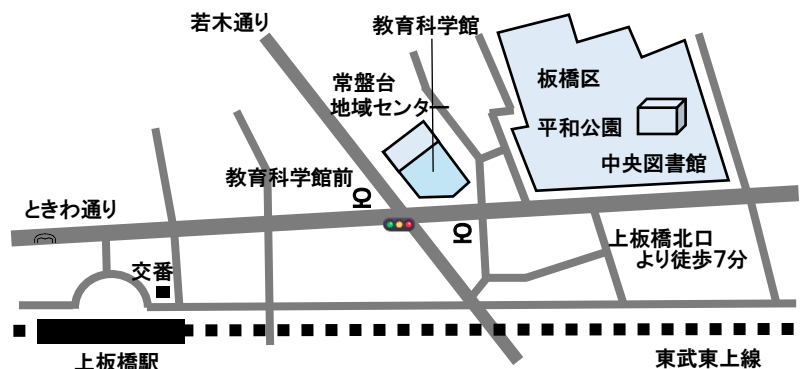

第42回

CAP'S 児童館

こどもわくわくフェスタ

～みつけて！あつめて！色でつなごう絵本の世界～

2026

日時：令和8年5月24日（日） 10時～15時30分

各コーナーの受付終了時間は15時です（大型遊具・ポイントラリーは14時45分）

会場：板橋区平和公園・常盤台地域センター・中央図書館

イベント詳細はこちら

- 入場無料 ■ 駐車場はありません。
- 対象：乳幼児親子（小学生の同伴可）
- 雨天時は規模を縮小し常盤台地域センター・中央図書館・教育科学館で開催いたします。
- 主催：板橋区（区立26児童館）
- 共催：公益社団法人板橋法人会
- 問い合わせ：板橋区子育て支援課
子育てサービス係 TEL: 3579-2475

きいろエリア(平和公園)

- ①ごっこあそび
「わくわく☆レストラン」
- ②工作
「わくわく☆サロンエプロン」
- ③工作
「わくわく☆ちびっこシェフのコック帽」
- ④ゲーム
1部「それゆけ!パンさがし!」
2部「めざせ!トリプルアイス」

みどりエリア(平和公園)

- ⑤ゲーム
「射的でGO!!」
- ⑥工作
1部「宇宙までとどけ!紙コップロケット」
2部「バスをつくろう!ペーパークラフト」
- ⑦工作
「のりものサンバイザー」
- ⑧ごっこあそび
「親子で電車でGO!GO!GO!」

⑪ピンクエリア(中央図書館)

- ☆絵本展示
☆東京家政大学造形表現学科
(絵本の世界であそぼう!)
- ☆健康推進課栄養推進係
(ベジチェック【野菜摂取量充足度測定】)

☆足形アート&フォト
(足形1種類・フォトスポット2カ所)
・「ようかいとおともだち」
・「赤ずきんの世界へようこそ」

⑨あおエリア (平和公園または図書館前)

タイムスケジュール

- 9:50 オープニングパレード
竜宮城へ行こう!
- 10:00 オープニングセレモニー
- 10:25 水中メガネ DE 海中たんけん
- 10:50 ふわふわバブル de あわあわ
- 11:20 ジュニアリーダー顧問会
- 11:40 れんげつガッチャン 海へGO!
- 13:00 パレード
うらしまたろうと竜宮城へ行こう!
- 13:10 音を鳴らしてたのしもう!
- 13:40 淑徳大学 PITAPETA
- 14:00 わくわくそらのたび
- 14:30 かぜとあそぼう
- 15:00 パレード
みつた?あつた?みんなでつくる!にじいろパレード
- 15:10 エンディング