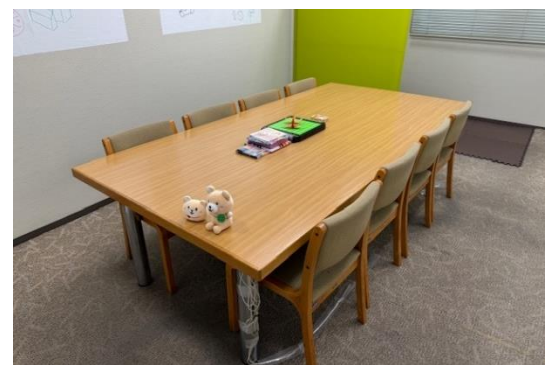

居場所事業で活用する場所

お問合せ先

板橋区教育支援センター教育支援係

☎ 03-3579-2176