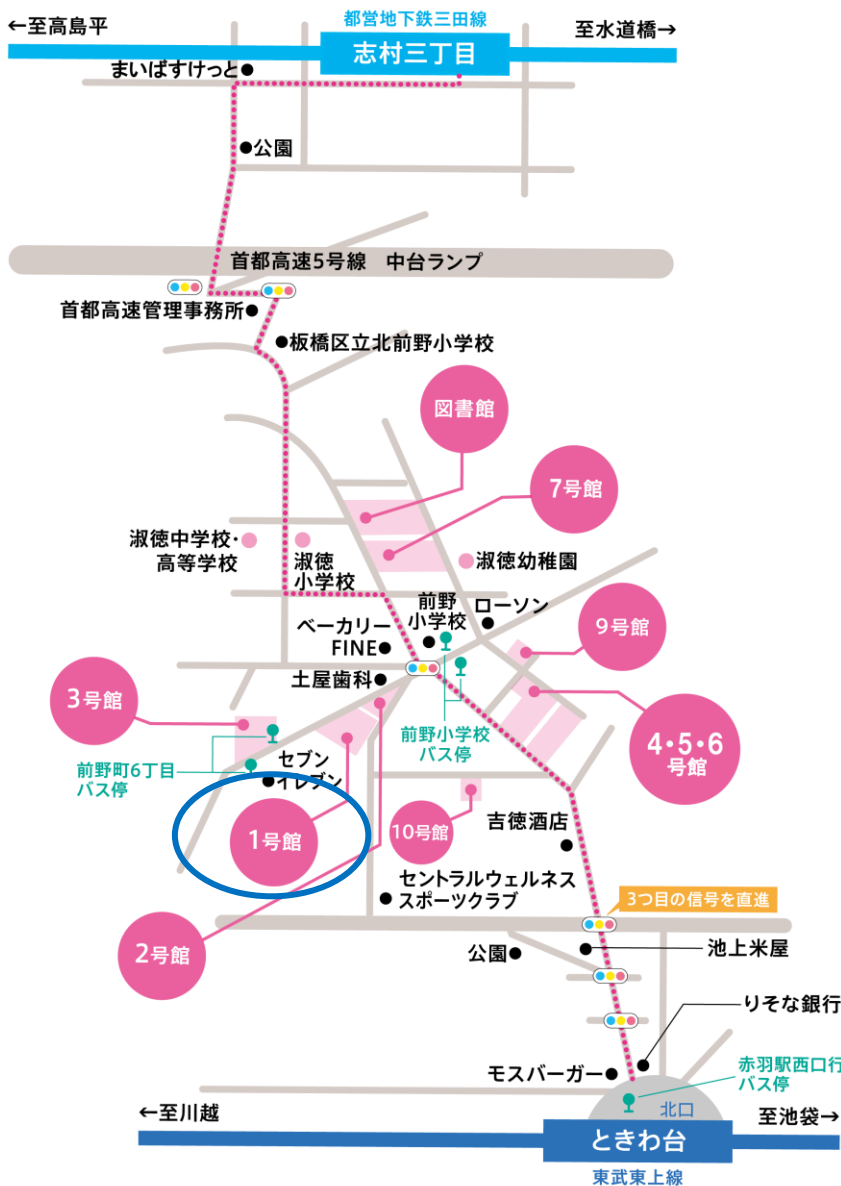

【板橋区在住・在学1～9年生限定】
不登校・不登校傾向の児童・生徒のための

淑徳大学 大学内居場所 「しゅくとく こもれびルーム」

大学の校内で大学生と一緒に勉強や体験学習をしてみませんか？

【会場】▶▶▶ 淑徳大学（東京キャンパス）
1号館 1階
（板橋区前野町6-36-4）

居場所事業

【日時】

第1回 令和8年5月25日(月)

開催時間 13:00～16:00

定員4名(先着順)

5月1日(金)13時より
予約開始です。

【第1回用】

※第2回目以降は、日程が決まり次第、
お知らせいたします。

予約なしの当日参加はできません。2次元コードにて事前のお申込みをお願いします。

【締切】第1回:令和8年5月20日(水)

※ご利用は板橋区在住・在学の不登校・不登校傾向の児童・生徒に限ります。

～大学案内図～

MIRAI
SCHOOL
いたばし

淑徳大学（東京キャンパス） 交通アクセス

- ①東武東上線「ときわ台駅」より、徒歩約12分
- ②東武東上線「ときわ台駅」より、バス約3分

国際興業バスときわ台駅北口「赤羽駅西口行」、「前野町六丁目」下車

- ③都営三田線「志村三丁目駅」より、徒歩約18分

- ④国際興業バス「ときわ台駅行」、「前野町六丁目」下車

淑徳大学1号館

自動ドア入って、受付の奥にお進みください