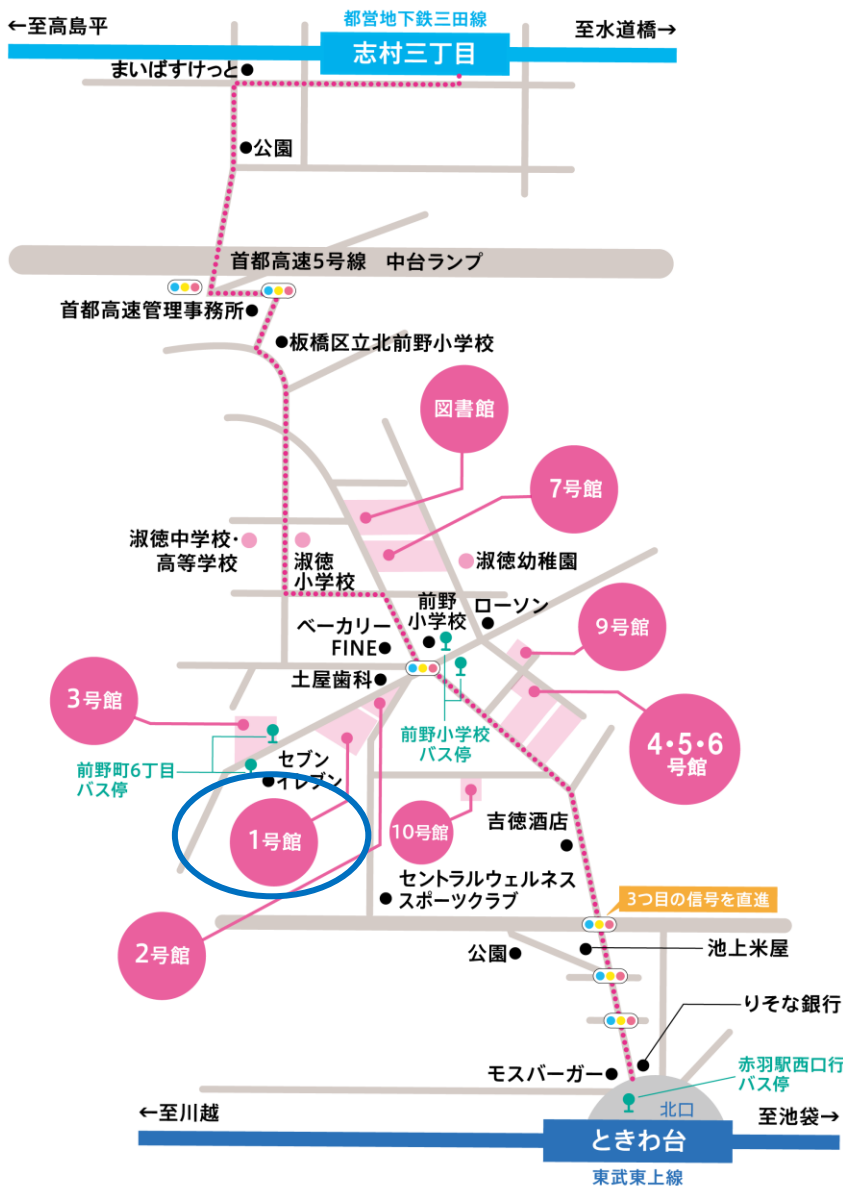

【板橋区在住・在学1～9年生限定】
不登校・不登校傾向の児童・生徒のための

淑徳大学 大学内居場所 「しゅくとく こもれびルーム」

大学の校内で大学生と一緒に勉強や体験学習をしてみませんか？

【会場】▶▶▶ 淑徳大学（東京キャンパス）
1号館 1階
（板橋区前野町6-36-4）

居場所事業

6月16日(火)13時より
予約開始です。

【第3回用】 【第4回用】

【日時】

第3回 令和8年7月2日(木)

第4回 令和8年7月13日(月)

開催時間 13:00～16:00

各回 定員6名(先着順)

※7月より、2部屋での運用に変更し、
定員を6名に拡大いたします。

※第5回目以降は、日程が決まり次第、
お知らせいたします。

予約なしの当日参加はできません。2次元コードにて事前のお申込みをお願いします。

【締切】 第3回:令和8年6月30日(火)、第4回:令和8年7月8日(水)

※ご利用は板橋区在住・在学の不登校・不登校傾向の児童・生徒に限ります。

～大学案内図～

MIRAI
SCHOOL
いたばし

淑徳大学（東京キャンパス） 交通アクセス

①東武東上線「ときわ台駅」より、徒歩約12分

②東武東上線「ときわ台駅」より、バス約3分

国際興業バスときわ台駅北口「赤羽駅西口行」、「前野町六丁目」下車

③都営三田線「志村三丁目駅」より、徒歩約18分

④国際興業バス「ときわ台駅行」、「前野町六丁目」下車

淑徳大学1号館

居場所事業で活用する場所①

居場所事業で活用する場所②

お問合せ先

板橋区教育支援センター教育支援係

☎ 03-3579-2176