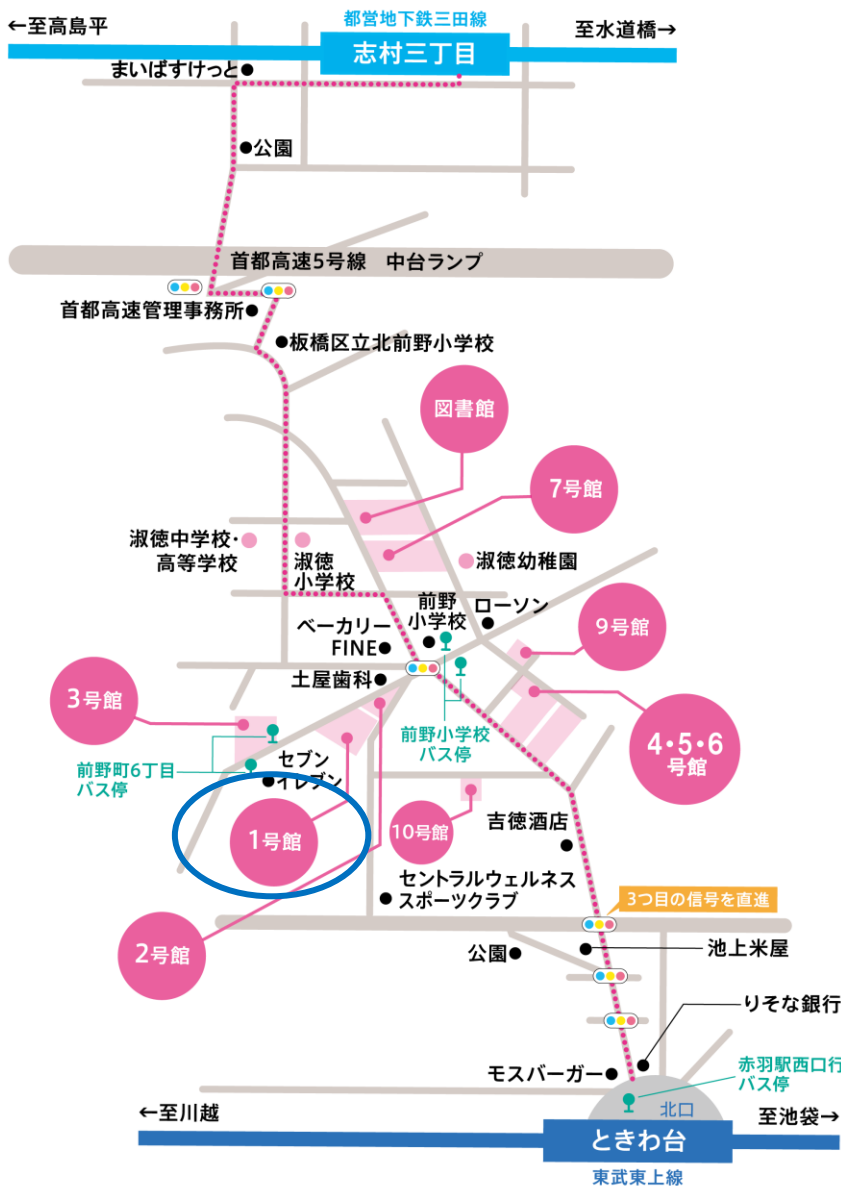

【板橋区在住・在学1～9年生限定】
不登校・不登校傾向の児童・生徒のための

淑徳大学 大学内居場所 「しゅくとく こもれびルーム」

大学の校内で大学生と一緒に勉強や体験学習をしてみませんか？

【会場】▶▶▶ 淑徳大学（東京キャンパス）
1号館 1階
（板橋区前野町6-36-4）

居場所事業

6月5日（金）13時より
予約開始です。

【第2回用】

【日時】

第2回 令和8年6月22日（月）

開催時間 13:00～16:00

定員4名（先着順）

※第3回目以降は、日程が決まり次第、
お知らせいたします。

予約なしの当日参加はできません。2次元コードにて事前のお申込みをお願いします。

【締切】第2回:令和8年6月18日（木）

※ご利用は板橋区在住・在学の不登校・不登校傾向の児童・生徒に限ります。

～大学案内図～

MIRAI
SCHOOL
いたばし

淑徳大学（東京キャンパス） 交通アクセス

- ①東武東上線「ときわ台駅」より、徒歩約12分
- ②東武東上線「ときわ台駅」より、バス約3分

国際興業バスときわ台駅北口「赤羽駅西口行」、「前野町六丁目」下車

- ③都営三田線「志村三丁目駅」より、徒歩約18分
- ④国際興業バス「ときわ台駅行」、「前野町六丁目」下車

淑徳大学1号館

自動ドア入って、受付の奥にお進みください

居場所事業で活用する場所