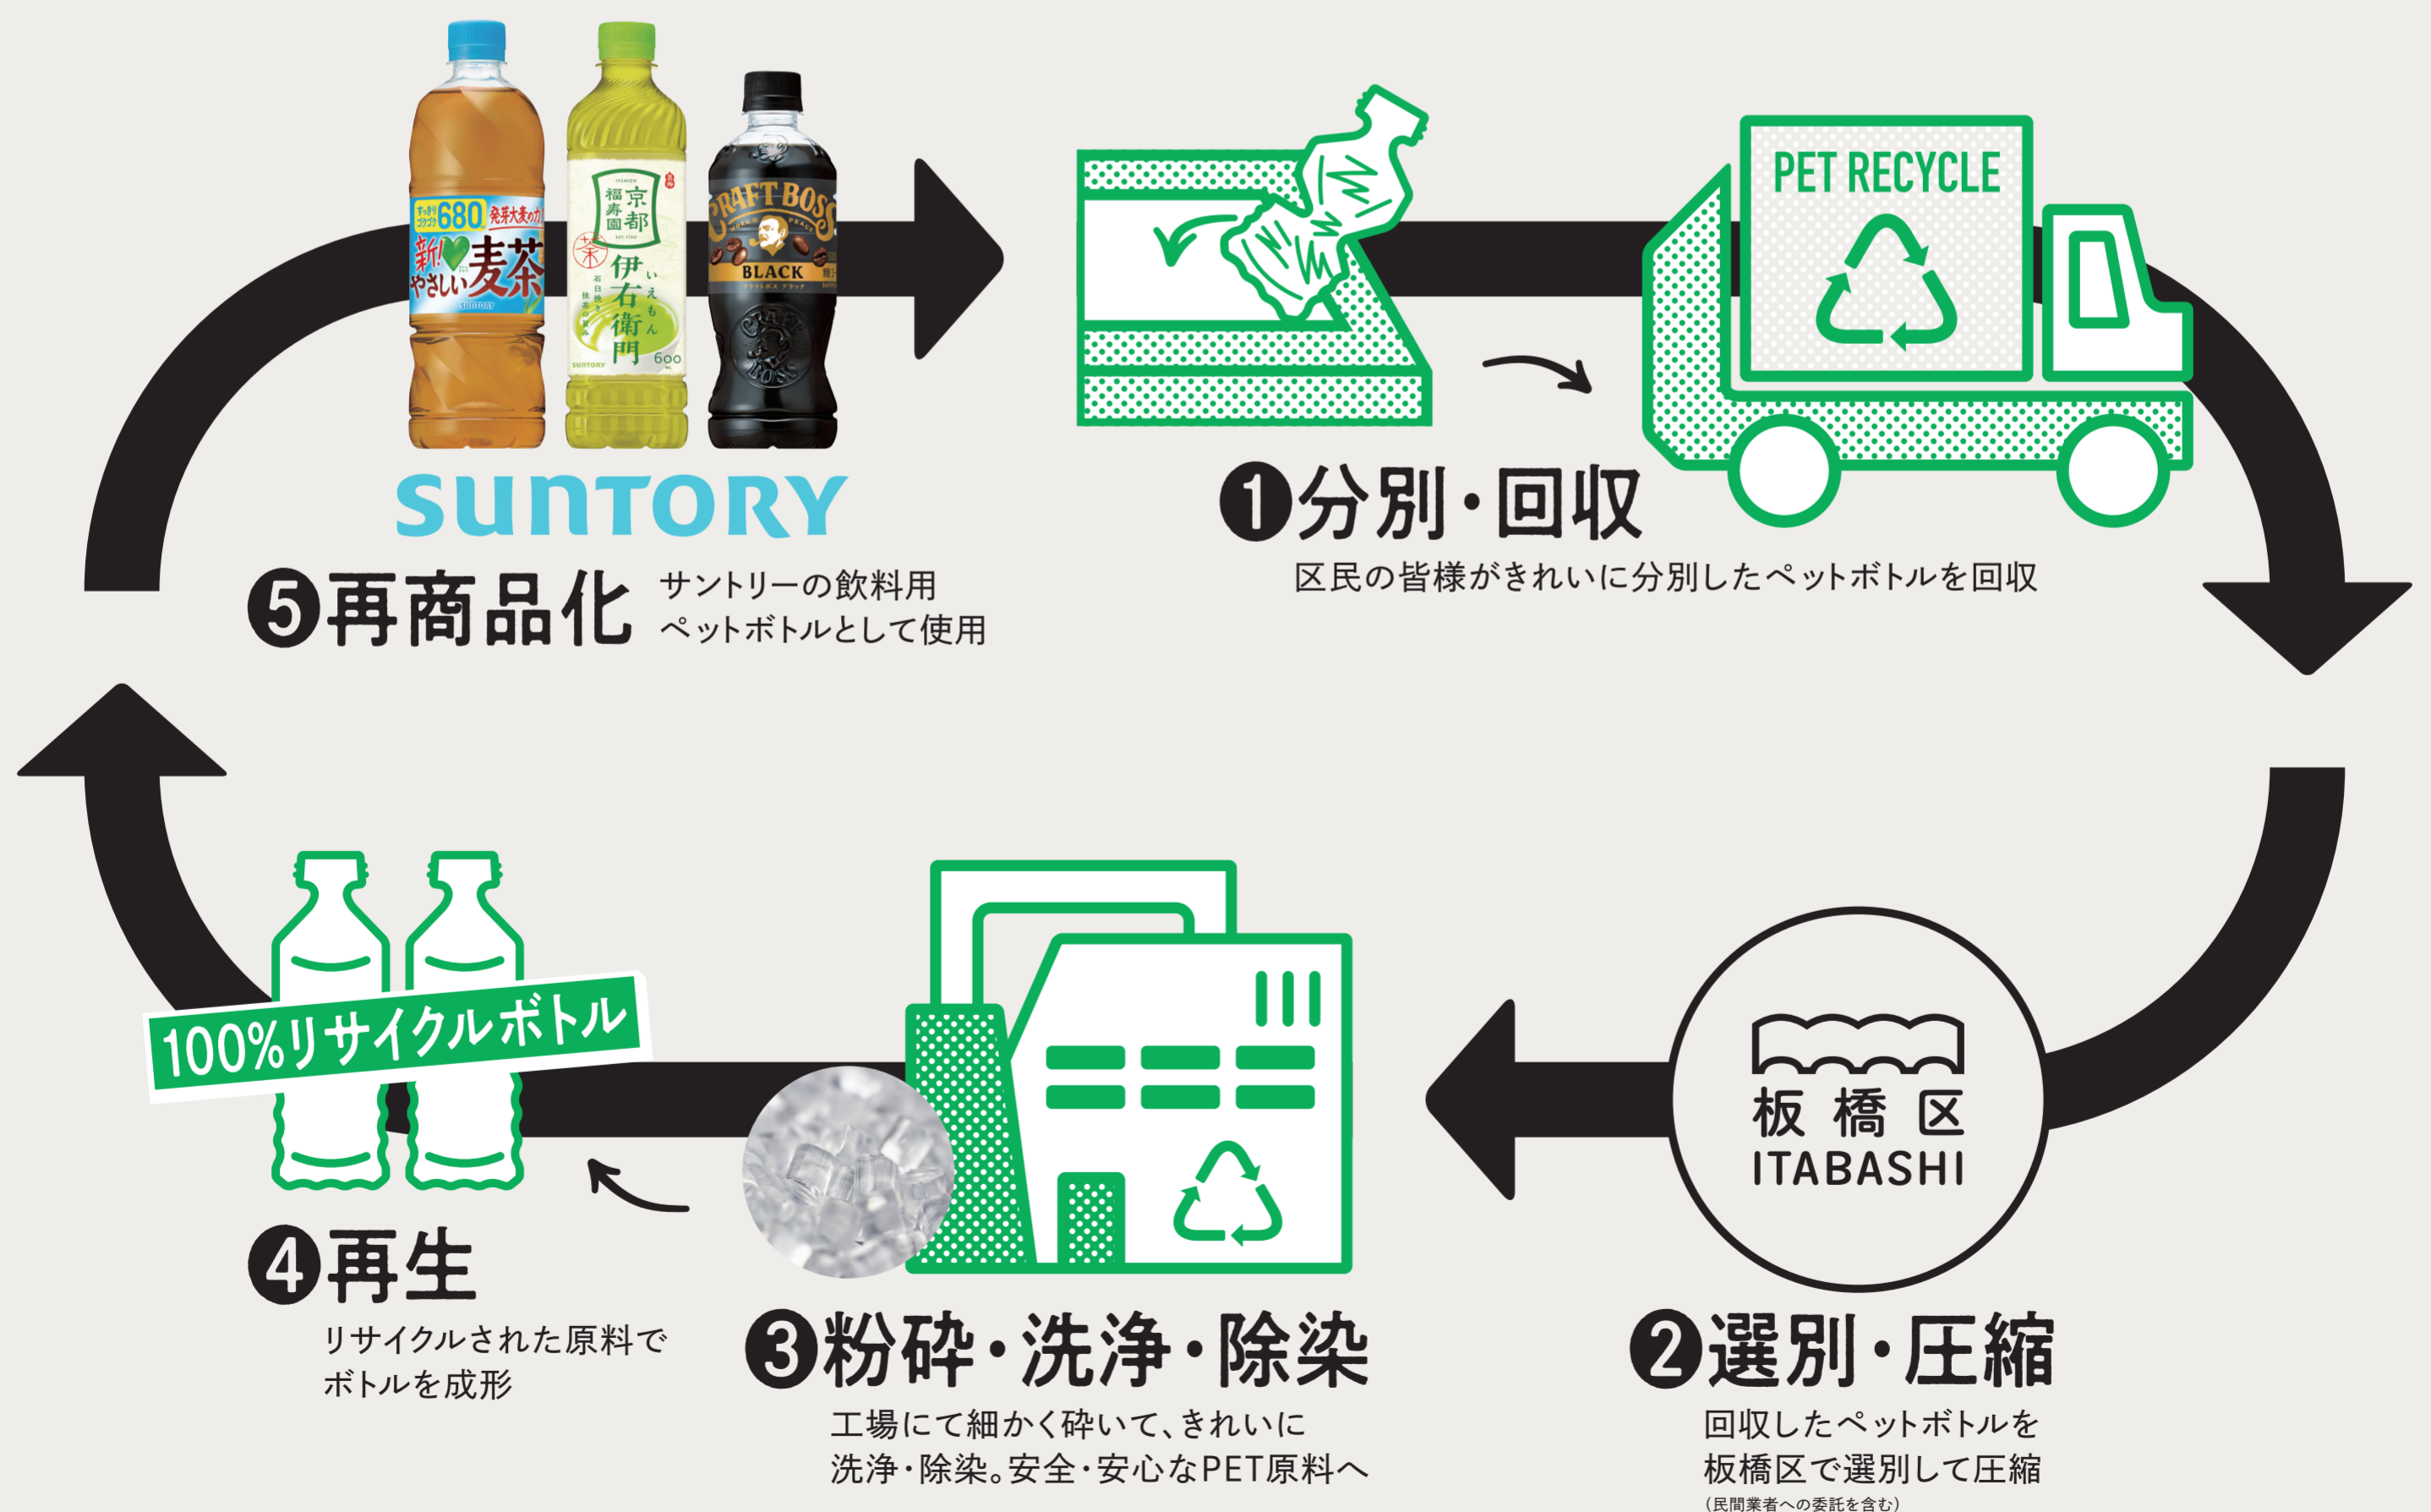

板橋区 × SUNTORY

知ってる？ ボトル to ボトル

「ボトル to ボトル」水平リサイクルとは、**飲用後のペットボトルをきれいな原料にして、新しいペットボトルにリサイクル**することです。

板橋区では、サントリーグループと協定を締結し、令和8年7月1日より「**ボトル to ボトル**」水平リサイクルを開始します。

資源回収のために、ペットボトル分別にご協力をお願いします