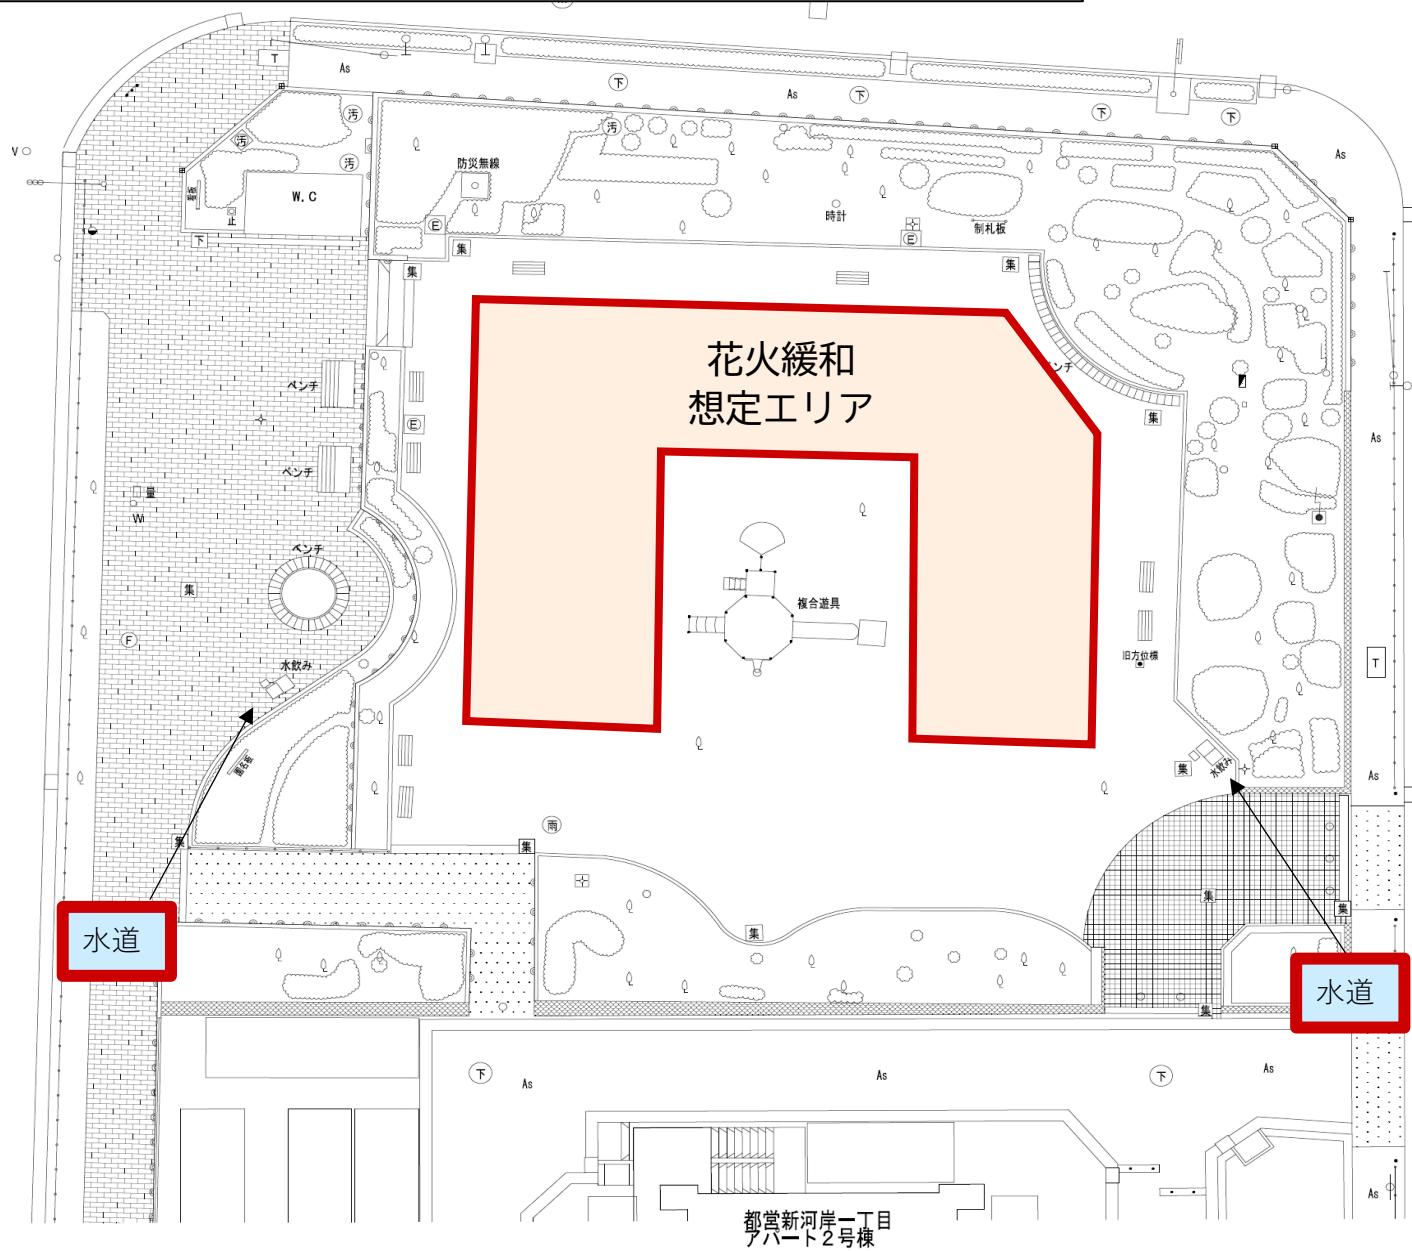

成増北第一公園(成増5-19-1)

紅梅公園(徳丸8-5-1)

赤塚新町公園(赤塚新町3-35-1)

徳丸橋公園(新河岸1-3-7)

城北公園(坂下2-19-1)