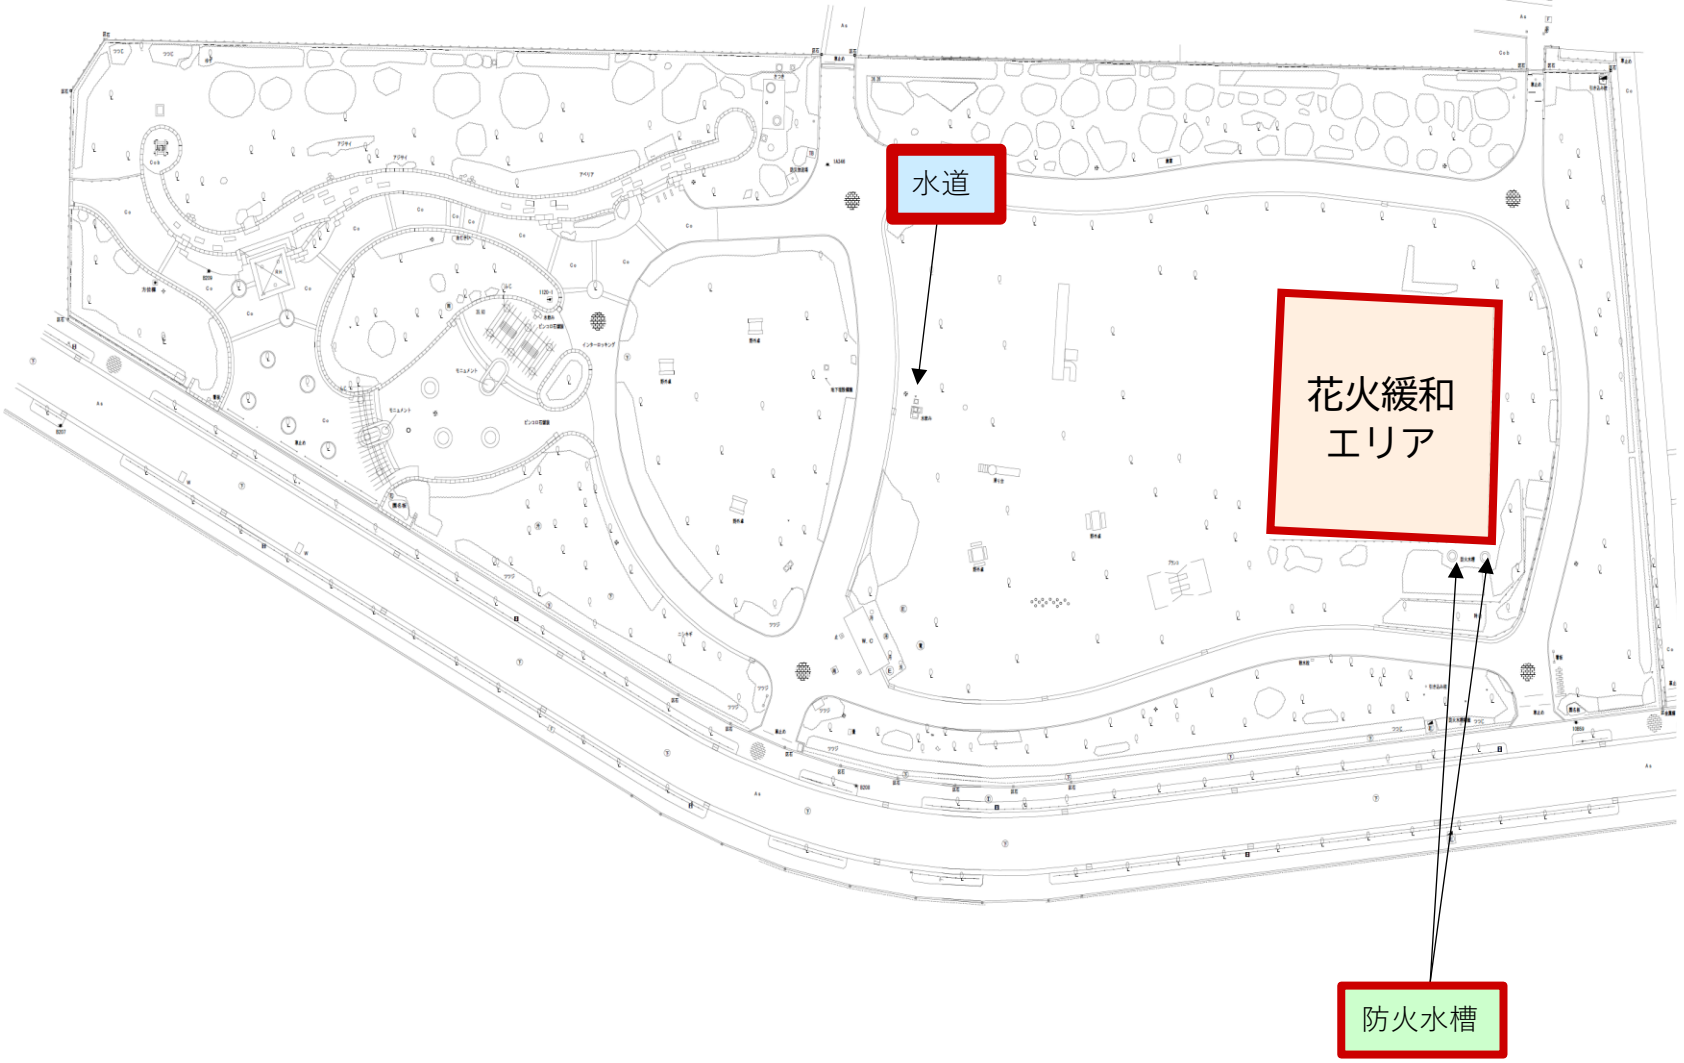

成増北第一公園(成増5-19-1)

紅梅公園(徳丸8-5-1)

赤塚新町公園(赤塚新町3-35-1)

徳丸橋公園(新河岸1-3-7)

城北公園(坂下2-19-1)