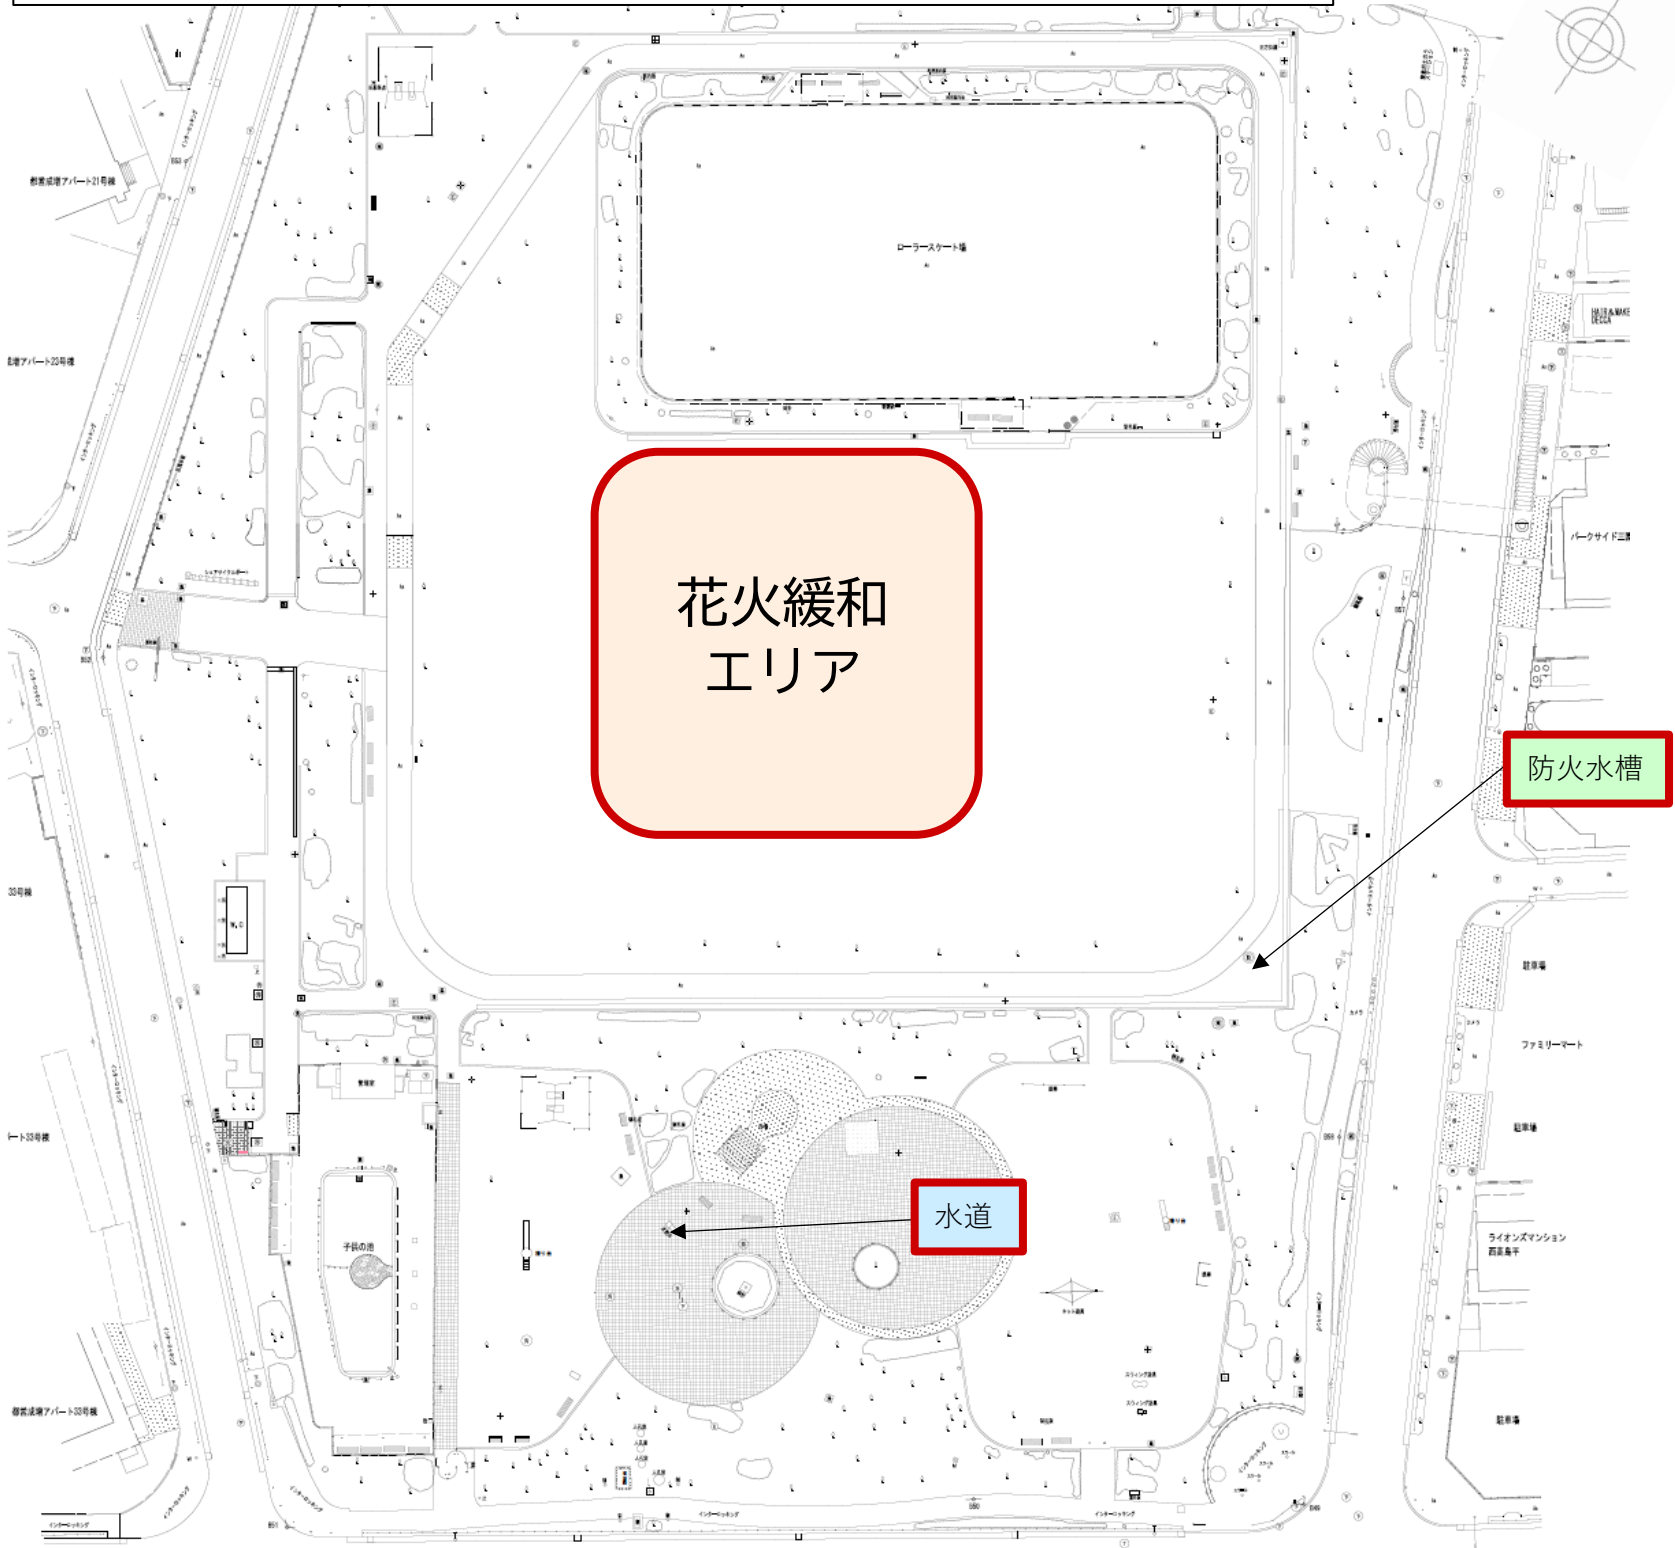

成増北第一公園(成増5-19-1)

紅梅公園(徳丸8-5-1)

赤塚新町公園(赤塚新町3-35-1)

徳丸橋公園(新河岸1-3-7)

城北公園(坂下2-19-1)