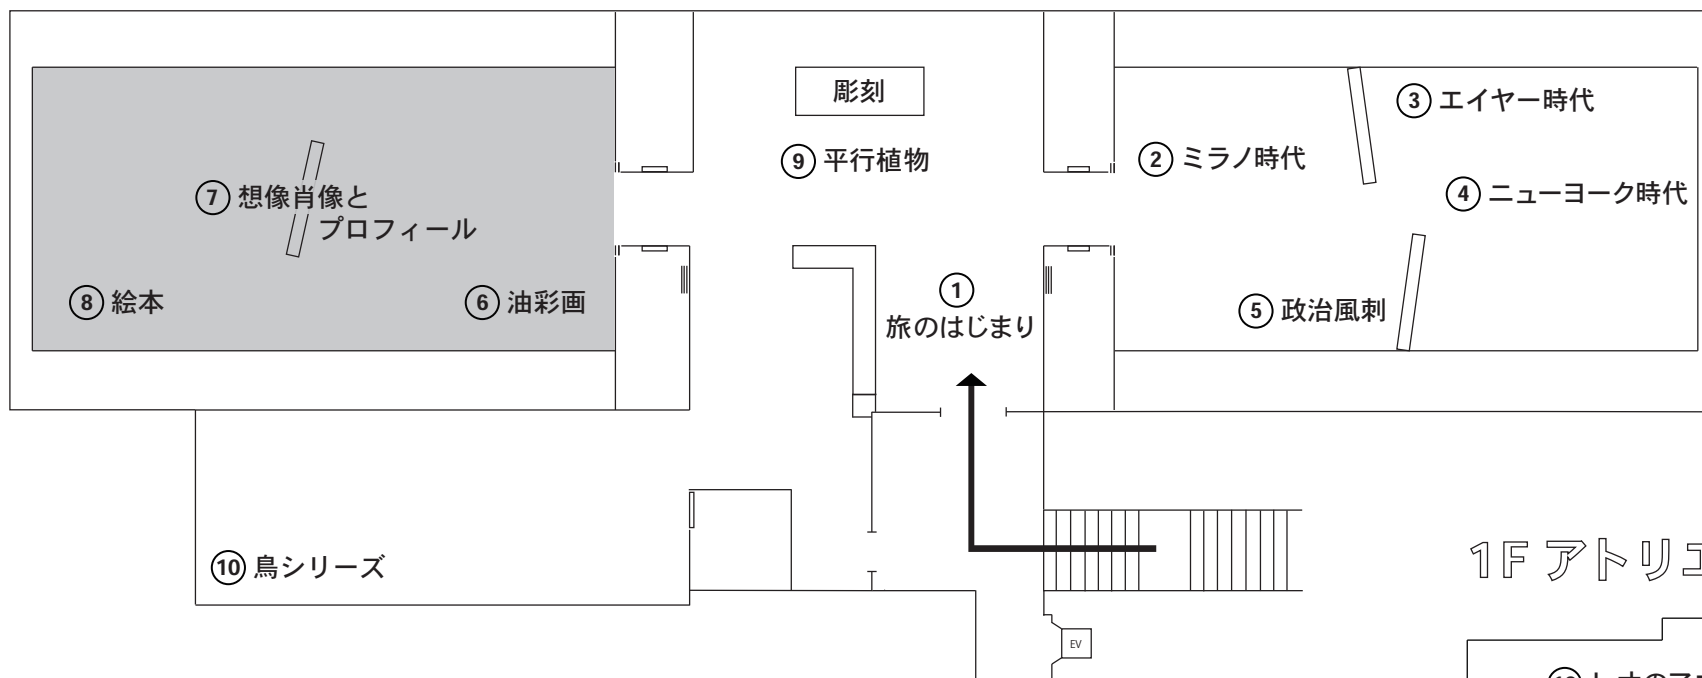

だれも知らないレオ・レオーニ展

2F 展示室

1F アトリエ

… 写真撮影不可エリア

- ※ この展覧会は当面の間写真撮影不可エリア以外での作品撮影が可能です。
- ※ 撮影をする際は、シャッター音へのご配慮をお願いいたします。
《例》シャッターボタンを押すときは、スマホのスピーカー部分を指で塞ぐ。
無音カメラアプリを使用して撮影をする。
- ※ 撮影に際しては他のお客様のご迷惑にならないようにしてください。
- ※ 状況により、予告なく撮影禁止となる場合もあります。
- ※ 動画・人物を含めた記念撮影はご遠慮ください。